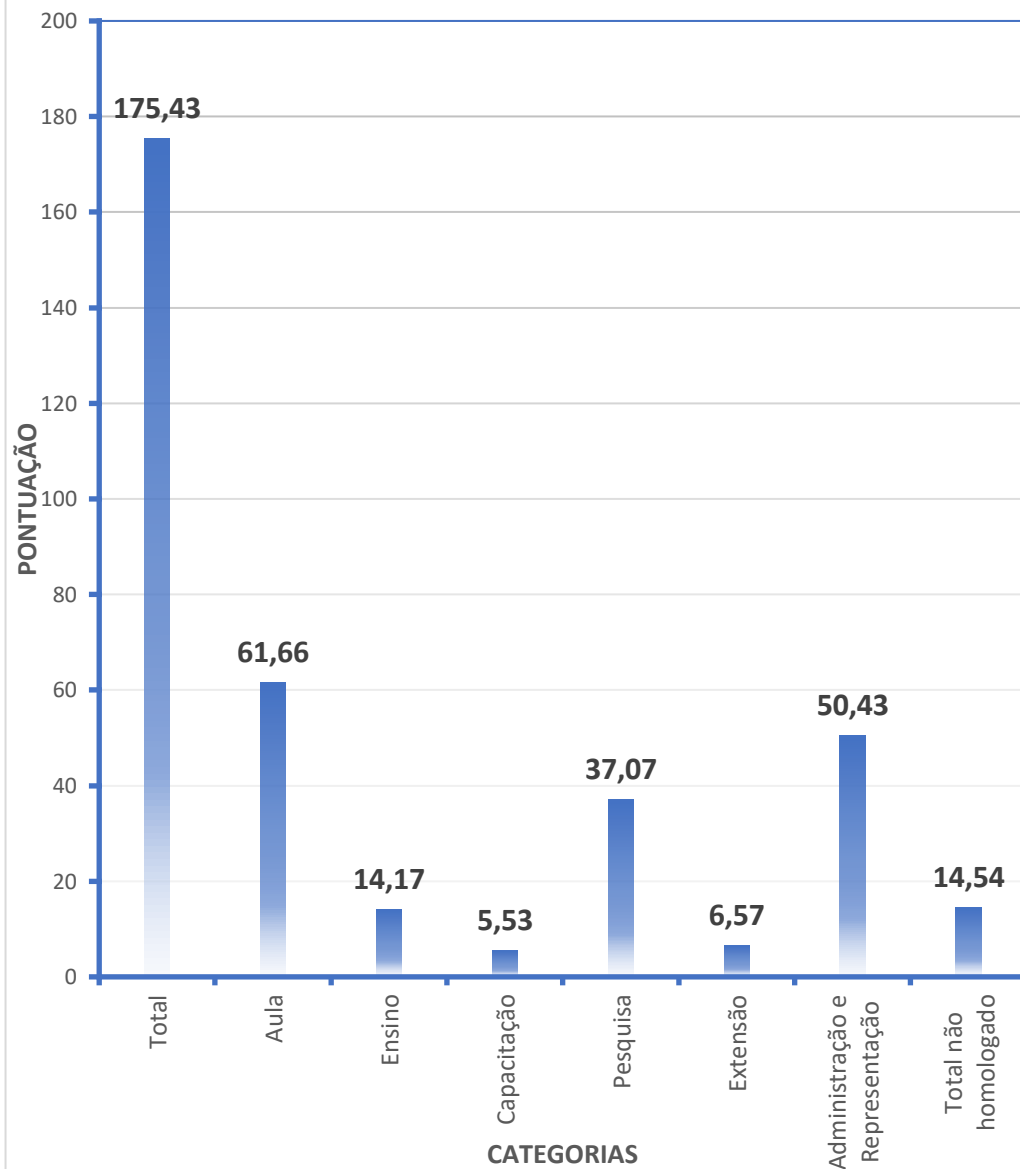

MÉDIA DE PONTUAÇÃO RAD 2023/2 - ENGENHARIA