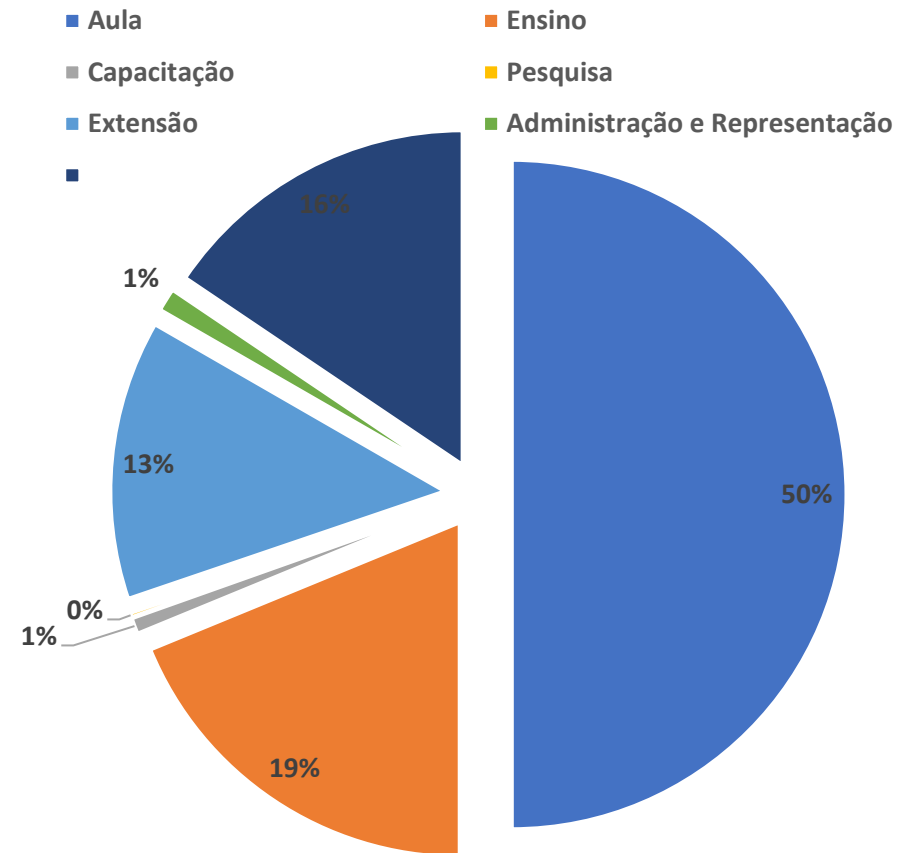

MÉDIA DE PONTUAÇÃO RAD 2023/2 - QUIMICA