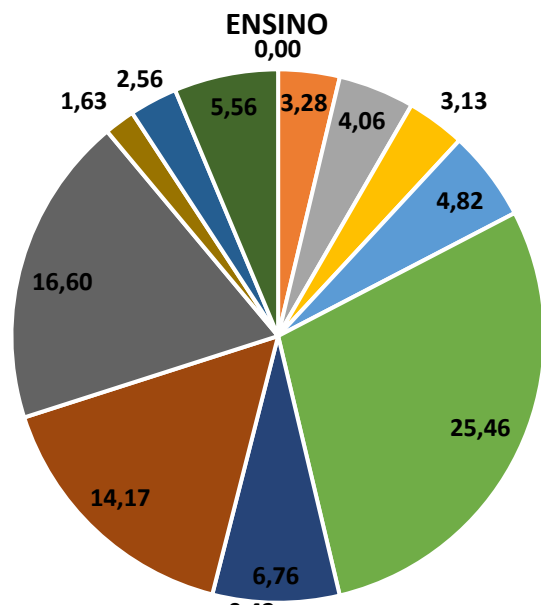

MÉDIA DE PONTUAÇÃO RAD 2023/2 - QUIMICA

Área: Zootecnia

Professor	Situação	Total	Aula	Ensino	Capacitação	Pesquisa	Extensão	Administração e Representação	Total não homologado
Adriano Carvalho Costa	Homologado	121,8	0	0	0	119,27	2,5	0	153,18
Ana Paula Cardoso Gomide	Homologado	200,4	78	15	0	37,25	5	65,1	0
Cibele Silva Minafra	Homologado	286	66	3,75	2	161,5	27,95	24,79	1,71
Elis Aparecido Bento	Homologado	135,1	60	3,75	0	11,25	7,5	52,56	2,52
Fabiana Ramos dos Santos	Homologado	167,9	48	3,75	0	48,5	2,51	65,1	0
Francisco Ribeiro de Araújo Neto	Homologado	200,7	90	0	0	67,25	0	43,46	0
Jessika Mara Martins Ribeiro	Homologado	90,05	72	0	0	1,25	0	16,8	0
Karen Martins Leão	Homologado	194,6	84	0	1	69,52	5	35,1	0
Katia Aparecida de Pinho Costa	Homologado	248,3	48	11,25	1	160,04	6,25	21,71	4,5
Katia Cylene Guimaraes	Homologado	108,9	102	0	0	5,25	0	1,67	0
Marco Antônio Pereira da Silva	Homologado	202,9	0	7,5	0	108,38	26,5	60,53	50,52
Tiago Pereira Guimaraes	Homologado	188	60	3,75	1	43,38	3,75	76,08	0
		Total	Aula	Ensino	Capacitação	Pesquisa	Extensão	Administração e Representação	Total não homologado
		178,70	59,00	4,06	0,42	69,40	7,25	38,58	17,70

MÉDIA DE PONTUAÇÃO RAD 2023/2 - ZOOTECNIA

RAD TOTAL DE PONTOS POR ÁREA 2023/2

- FÍSICA
- MULTIDISCIPLINAR
- ZOOTECNIA
- QUÍMICA
- MATEMÁTICA
- EDUCAÇÃO
- GESTÃO
- ENGENHARIA
- COMPUTAÇÃO
- AGRONOMIA
- BIOLOGIA
- ALIMENTOS