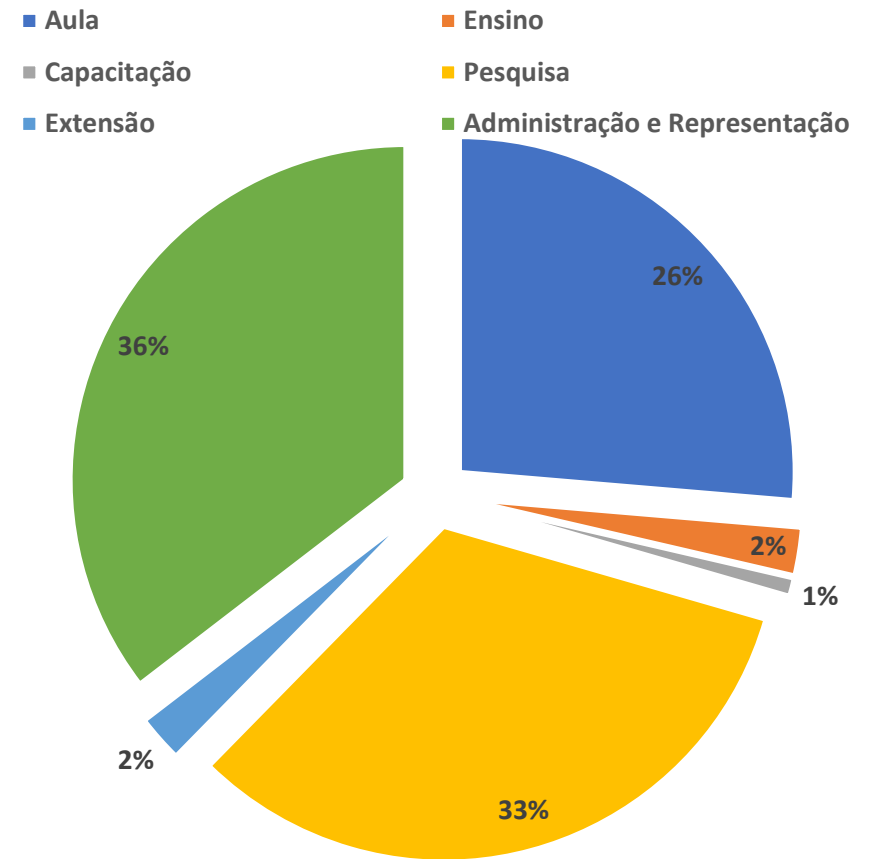

MÉDIA DE PONTUAÇÃO RAD 2023/2 - ALIMENTOS