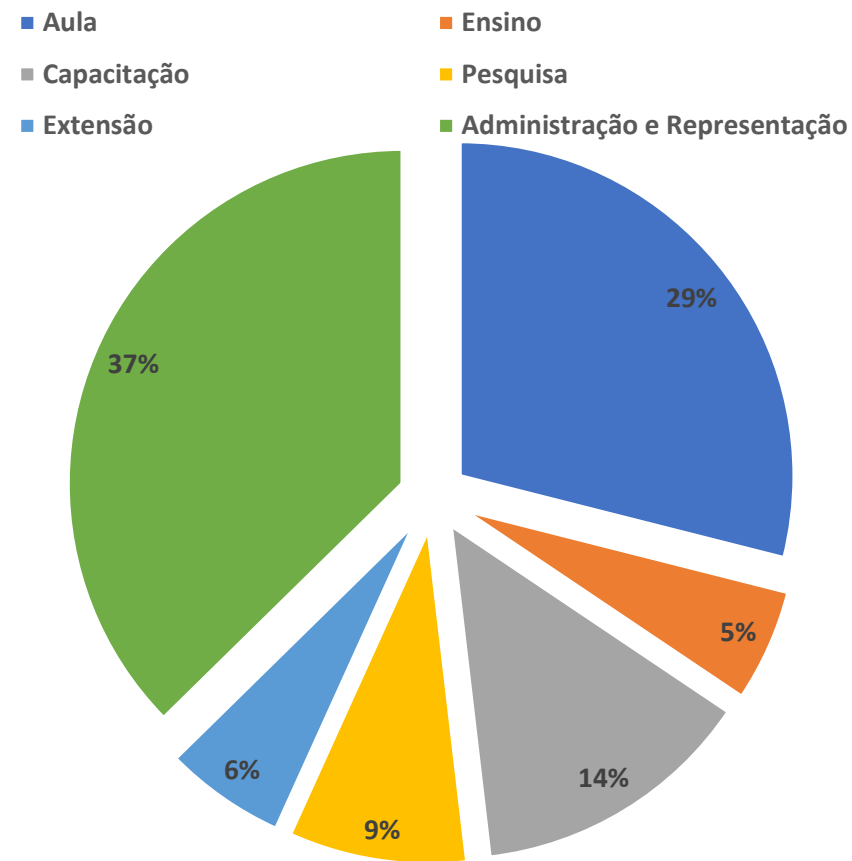

MÉDIA DE PONTUAÇÃO RAD 2023/2 - GESTÃO