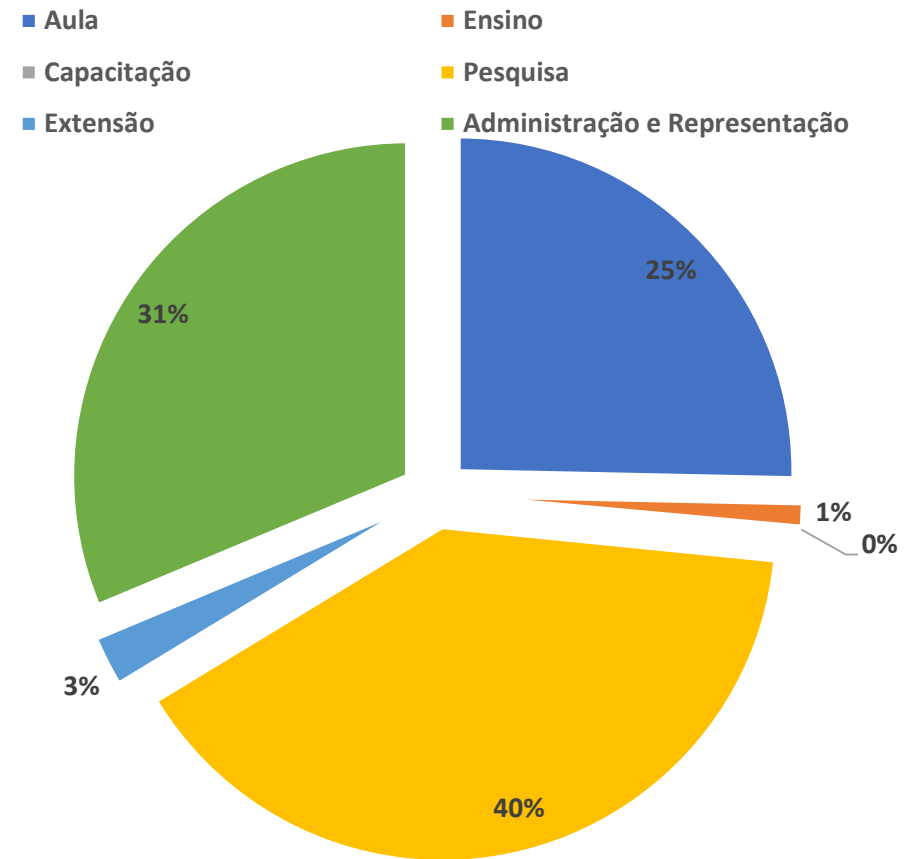

MÉDIA DE PONTUAÇÃO RAD 2023/2 - BIOLOGIA