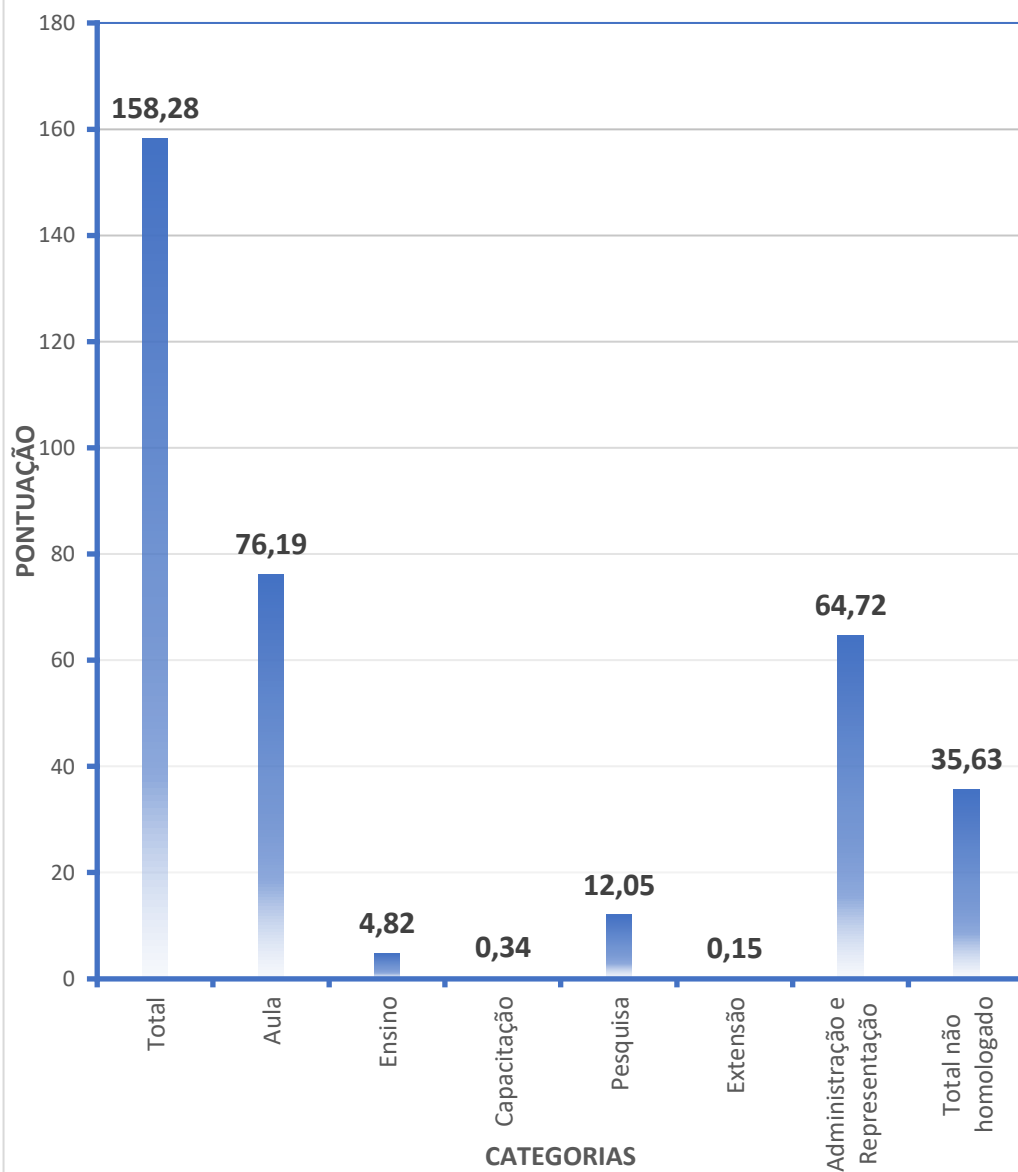

MÉDIA DE PONTUAÇÃO RAD 2023/2 - MATEMATICA