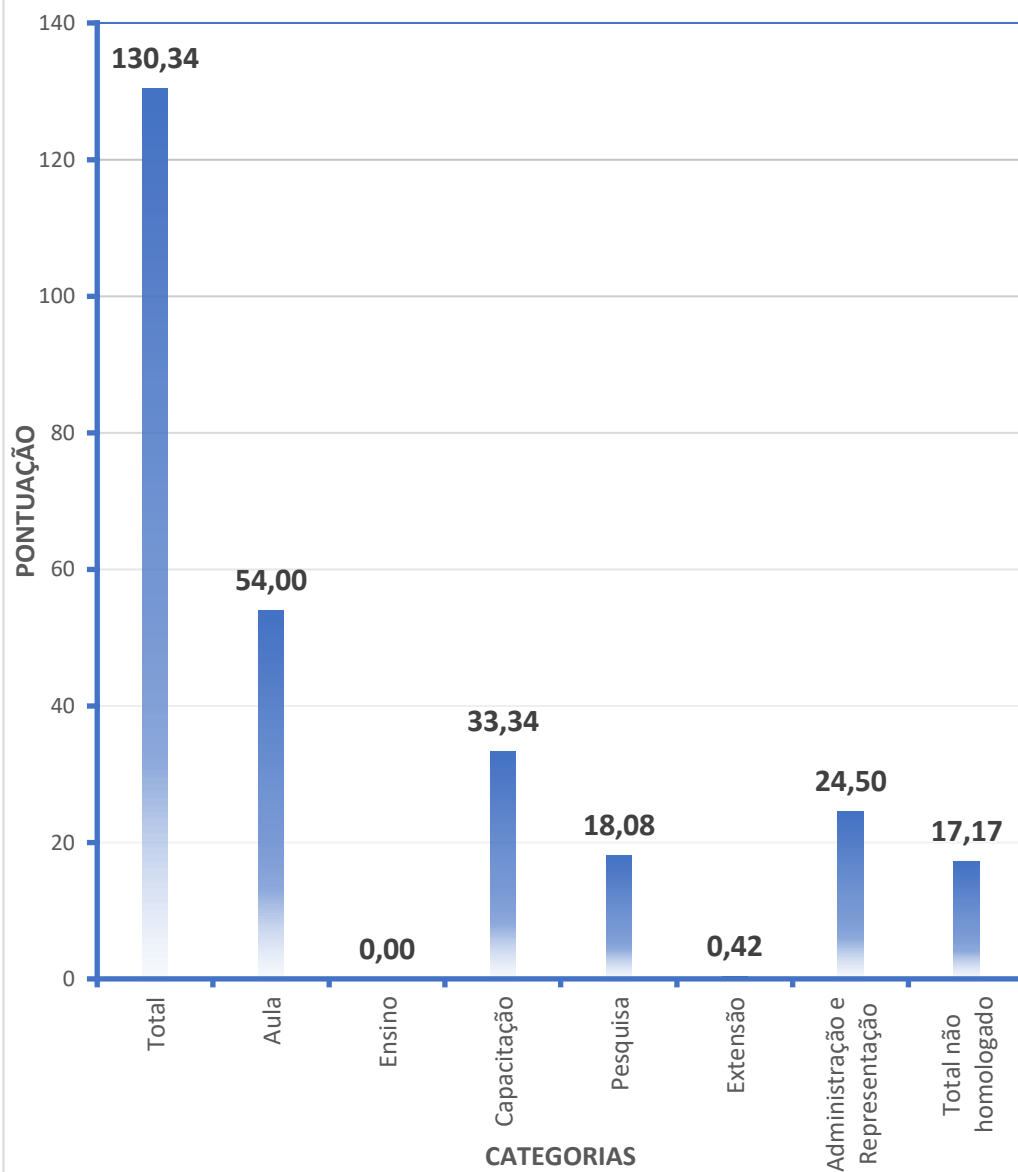

MÉDIA DE PONTUAÇÃO RAD 2023/2 - FÍSICA