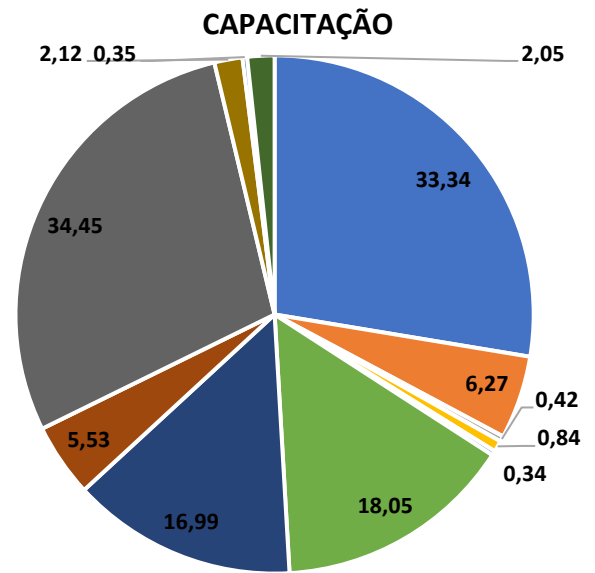

MÉDIA DE PONTUAÇÃO RAD 2023/2 - QUIMICA

Área: Zootecnia

Professor	Situação	Total	Aula	Ensino	Capacitação	Pesquisa	Extensão	Administração e Representação	Total não homologado
Adriano Carvalho Costa	Homologado	121,8	0	0	0	119,27	2,5	0	153,18
Ana Paula Cardoso Gomide	Homologado	200,4	78	15	0	37,25	5	65,1	0
Cibele Silva Minafra	Homologado	286	66	3,75	2	161,5	27,95	24,79	1,71
Elis Aparecido Bento	Homologado	135,1	60	3,75	0	11,25	7,5	52,56	2,52
Fabiana Ramos dos Santos	Homologado	167,9	48	3,75	0	48,5	2,51	65,1	0
Francisco Ribeiro de Araújo Neto	Homologado	200,7	90	0	0	67,25	0	43,46	0
Jessika Mara Martins Ribeiro	Homologado	90,05	72	0	0	1,25	0	16,8	0
Karen Martins Leão	Homologado	194,6	84	0	1	69,52	5	35,1	0
Katia Aparecida de Pinho Costa	Homologado	248,3	48	11,25	1	160,04	6,25	21,71	4,5
Katia Cylene Guimaraes	Homologado	108,9	102	0	0	5,25	0	1,67	0
Marco Antônio Pereira da Silva	Homologado	202,9	0	7,5	0	108,38	26,5	60,53	50,52
Tiago Pereira Guimaraes	Homologado	188	60	3,75	1	43,38	3,75	76,08	0
		Total	Aula	Ensino	Capacitação	Pesquisa	Extensão	Administração e Representação	Total não homologado
		178,70	59,00	4,06	0,42	69,40	7,25	38,58	17,70

MÉDIA DE PONTUAÇÃO RAD 2023/2 - ZOOTECNIA

RAD TOTAL DE PONTOS POR ÁREA 2023/2

- FÍSICA
- MULTIDISCIPLINAR
- ZOOTECNIA
- QUÍMICA
- MATEMÁTICA
- EDUCAÇÃO
- GESTÃO
- ENGENHARIA
- COMPUTAÇÃO
- AGRONOMIA
- BIOLOGIA
- ALIMENTOS