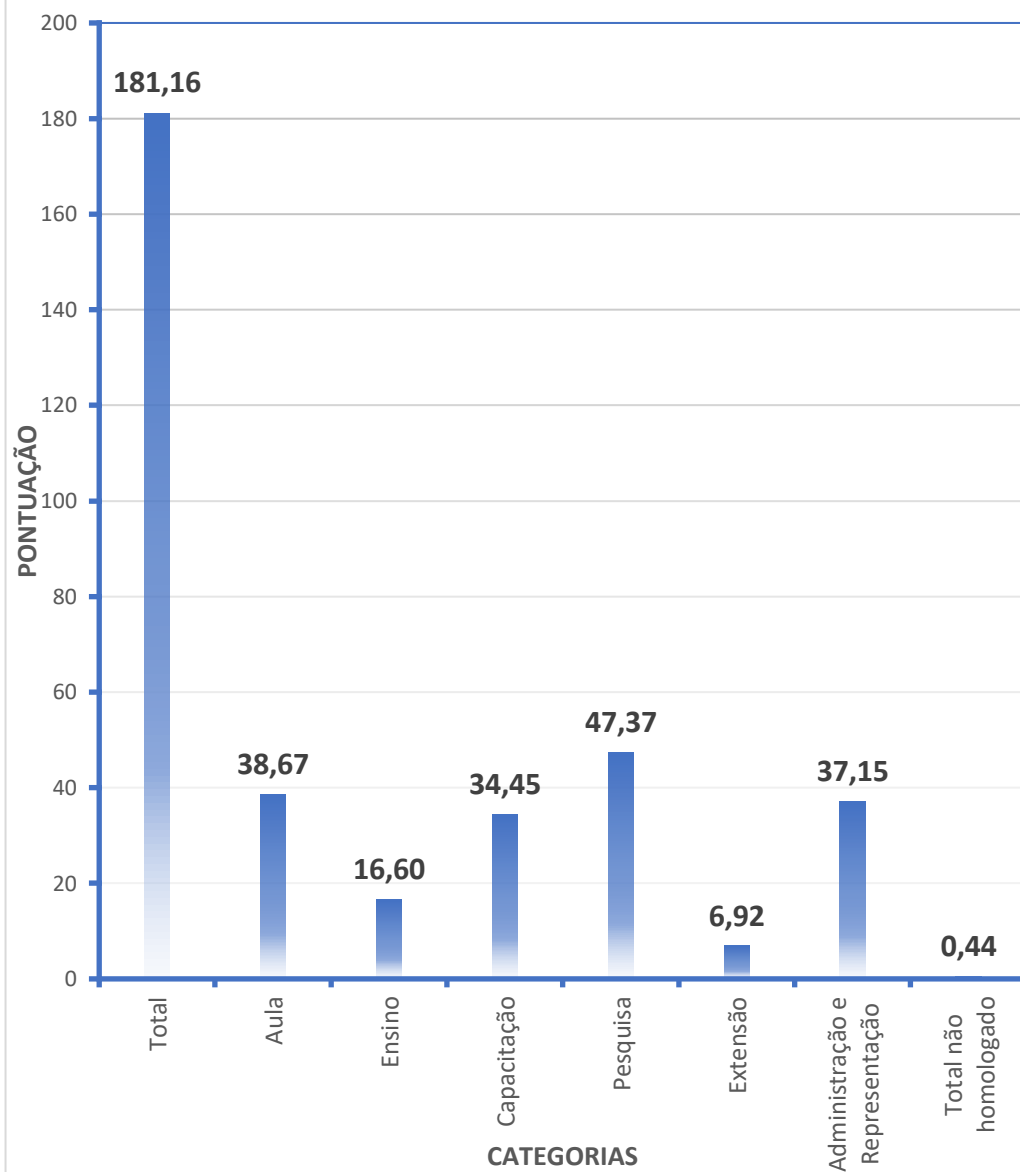

MÉDIA DE PONTUAÇÃO RAD 2023/2 - COMPUTAÇÃO