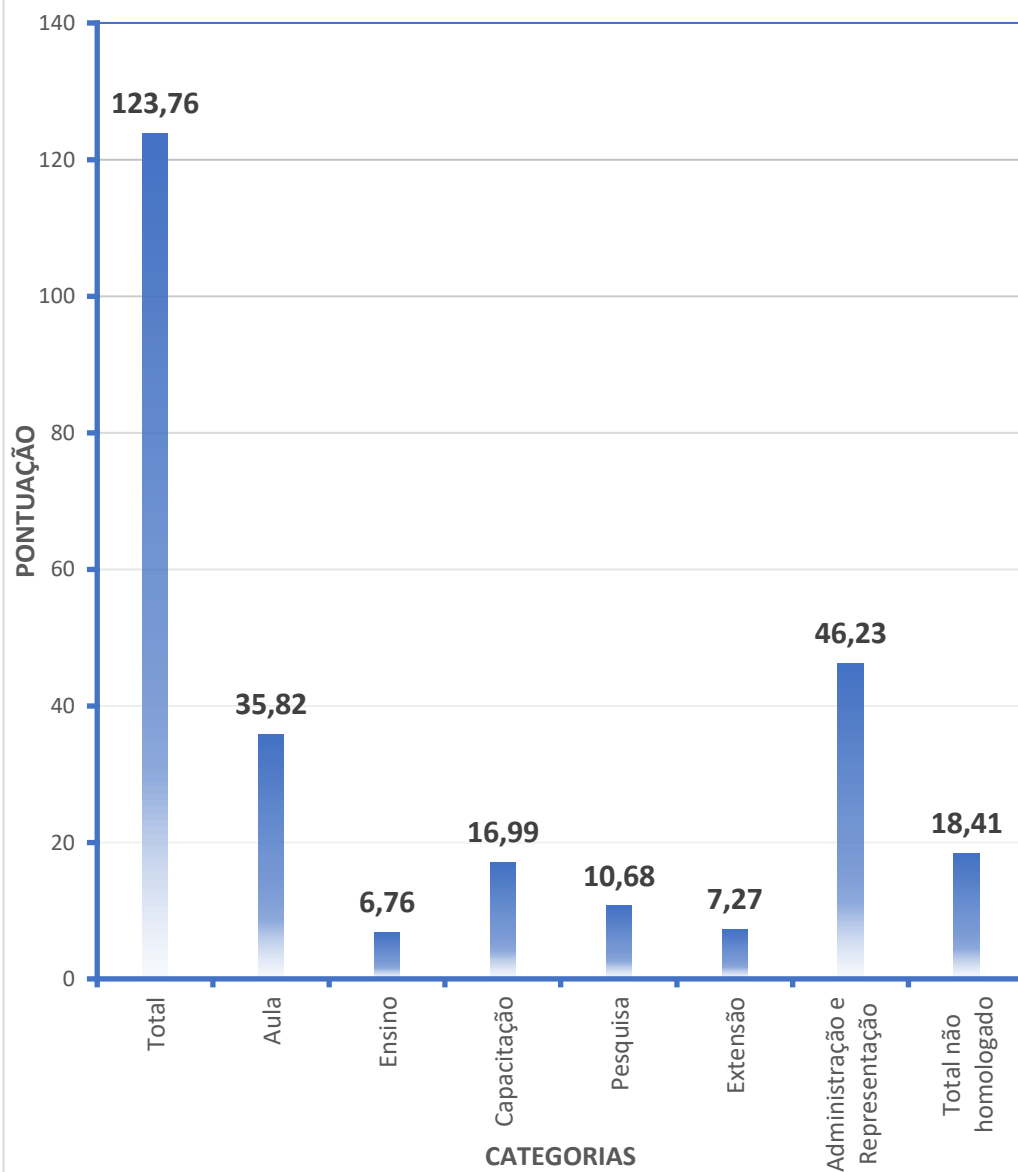

MÉDIA DE PONTUAÇÃO RAD 2023/2 - GESTÃO