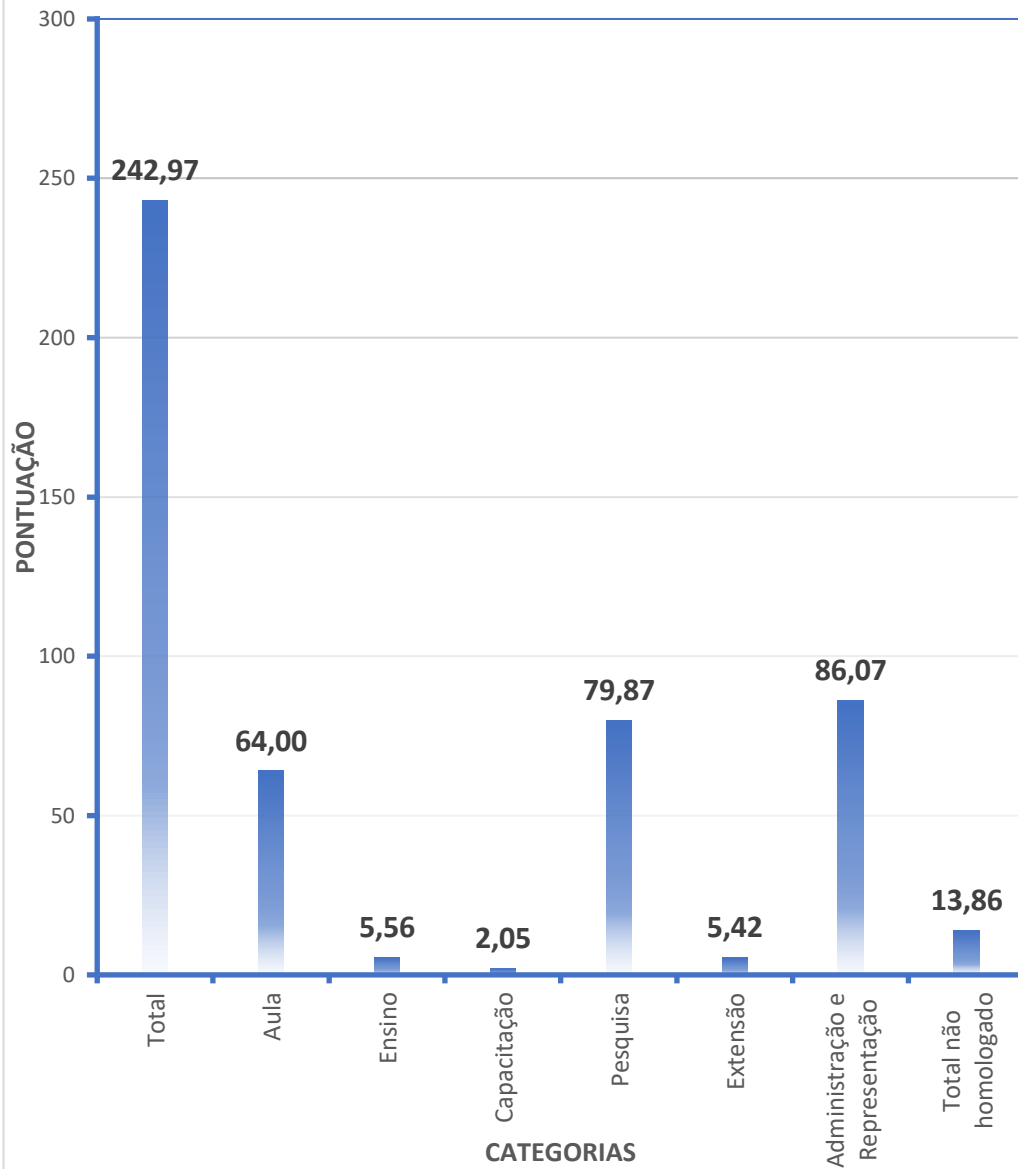

MÉDIA DE PONTUAÇÃO RAD 2023/2 - ALIMENTOS