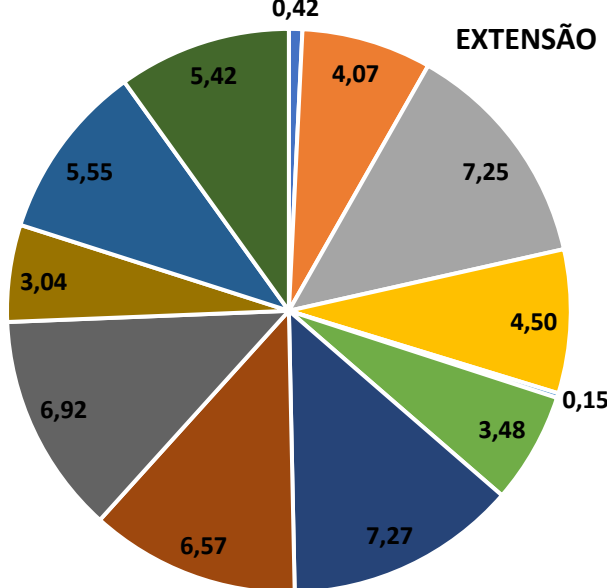

MÉDIA DE PONTUAÇÃO RAD 2023/2 - QUIMICA

Área: Zootecnia

Professor	Situação	Total	Aula	Ensino	Capacitação	Pesquisa	Extensão	Administração e Representação	Total não homologado
Adriano Carvalho Costa	Homologado	121,8	0	0	0	119,27	2,5	0	153,18
Ana Paula Cardoso Gomide	Homologado	200,4	78	15	0	37,25	5	65,1	0
Cibele Silva Minafra	Homologado	286	66	3,75	2	161,5	27,95	24,79	1,71
Elis Aparecido Bento	Homologado	135,1	60	3,75	0	11,25	7,5	52,56	2,52
Fabiana Ramos dos Santos	Homologado	167,9	48	3,75	0	48,5	2,51	65,1	0
Francisco Ribeiro de Araújo Neto	Homologado	200,7	90	0	0	67,25	0	43,46	0
Jessika Mara Martins Ribeiro	Homologado	90,05	72	0	0	1,25	0	16,8	0
Karen Martins Leão	Homologado	194,6	84	0	1	69,52	5	35,1	0
Katia Aparecida de Pinho Costa	Homologado	248,3	48	11,25	1	160,04	6,25	21,71	4,5
Katia Cylene Guimaraes	Homologado	108,9	102	0	0	5,25	0	1,67	0
Marco Antônio Pereira da Silva	Homologado	202,9	0	7,5	0	108,38	26,5	60,53	50,52
Tiago Pereira Guimaraes	Homologado	188	60	3,75	1	43,38	3,75	76,08	0
		Total	Aula	Ensino	Capacitação	Pesquisa	Extensão	Administração e Representação	Total não homologado
		178,70	59,00	4,06	0,42	69,40	7,25	38,58	17,70

MÉDIA DE PONTUAÇÃO RAD 2023/2 - ZOOTECNIA

RAD TOTAL DE PONTOS POR ÁREA 2023/2

- FÍSICA
- MULTIDISCIPLINAR
- ZOOTECNIA
- QUÍMICA
- MATEMÁTICA
- EDUCAÇÃO
- GESTÃO
- ENGENHARIA
- COMPUTAÇÃO
- AGRONOMIA
- BIOLOGIA
- ALIMENTOS