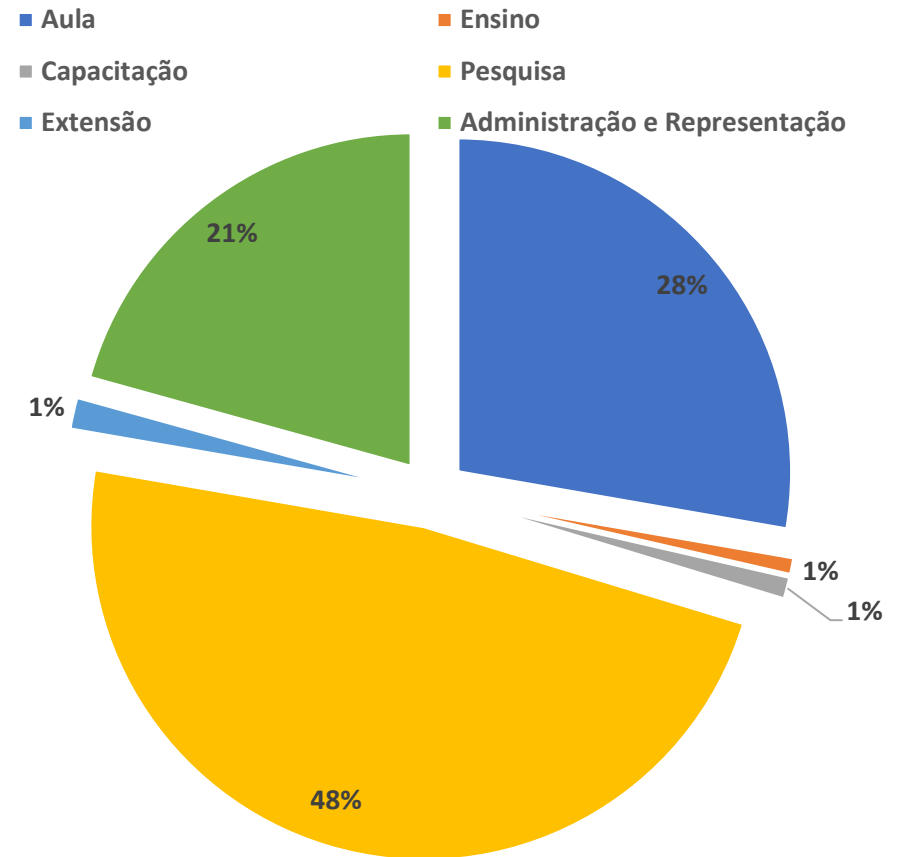

MÉDIA DE PONTUAÇÃO RAD 2023/2 - AGRONOMIA