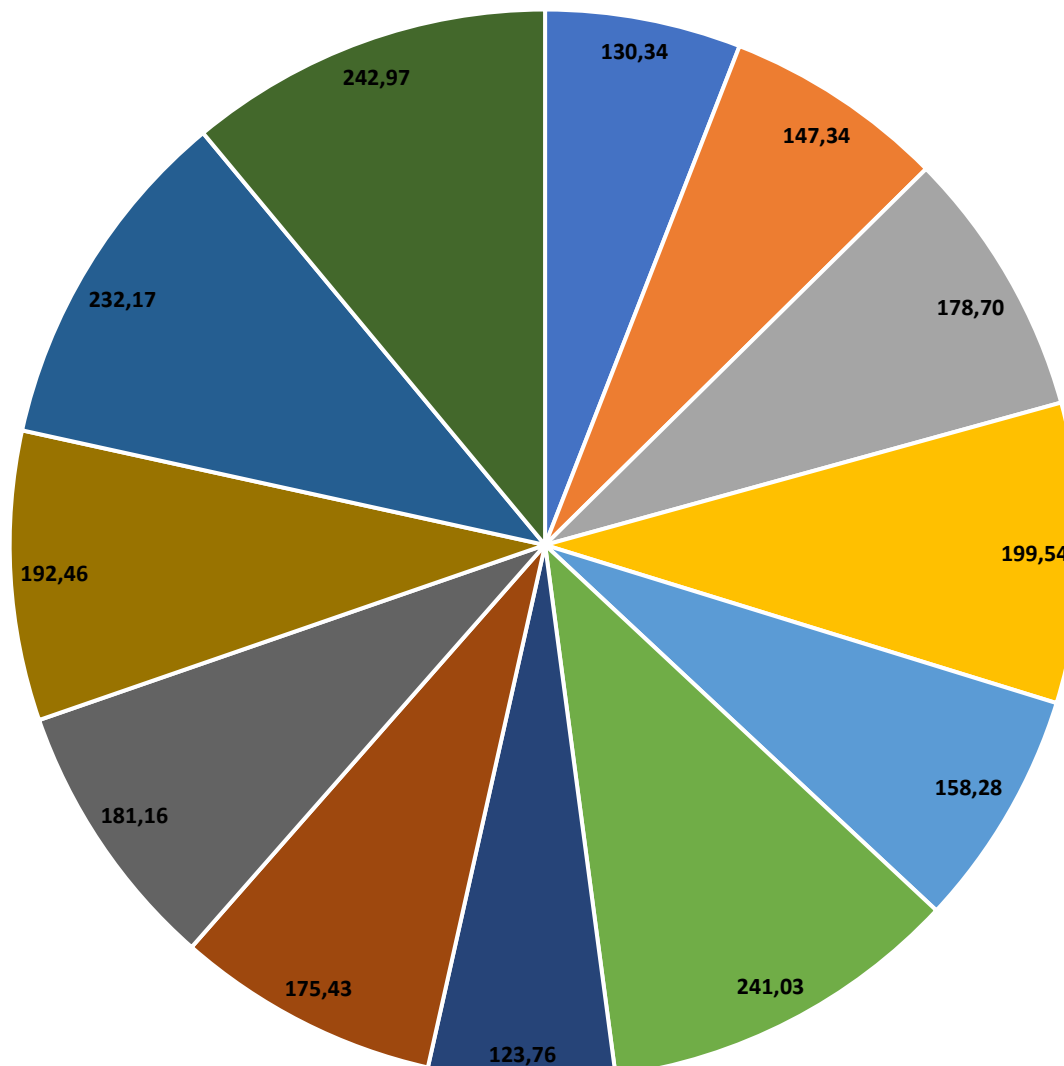

MÉDIA DE PONTUAÇÃO RAD 2023/2 - ZOOTECNIA

RAD TOTAL DE PONTOS POR ÁREA 2023/2

- FÍSICA
- MULTIDISCIPLINAR
- ZOOTECNIA
- QUÍMICA
- MATEMÁTICA
- EDUCAÇÃO
- GESTÃO
- ENGENHARIA
- COMPUTAÇÃO
- AGRONOMIA
- BIOLOGIA
- ALIMENTOS