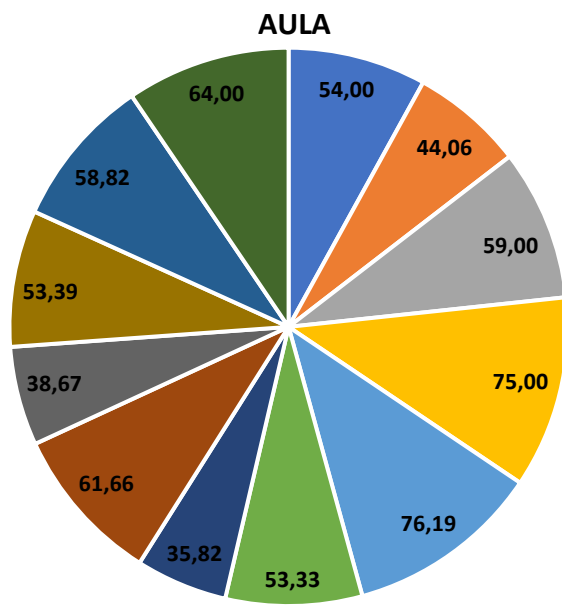

- FÍSICA
- MULTIDISCIPLINAR
- ZOOTECNIA
- QUÍMICA
- MATEMÁTICA
- EDUCAÇÃO
- GESTÃO
- ENGENHARIA
- COMPUTAÇÃO
- AGRONOMIA
- BIOLOGIA
- ALIMENTOS