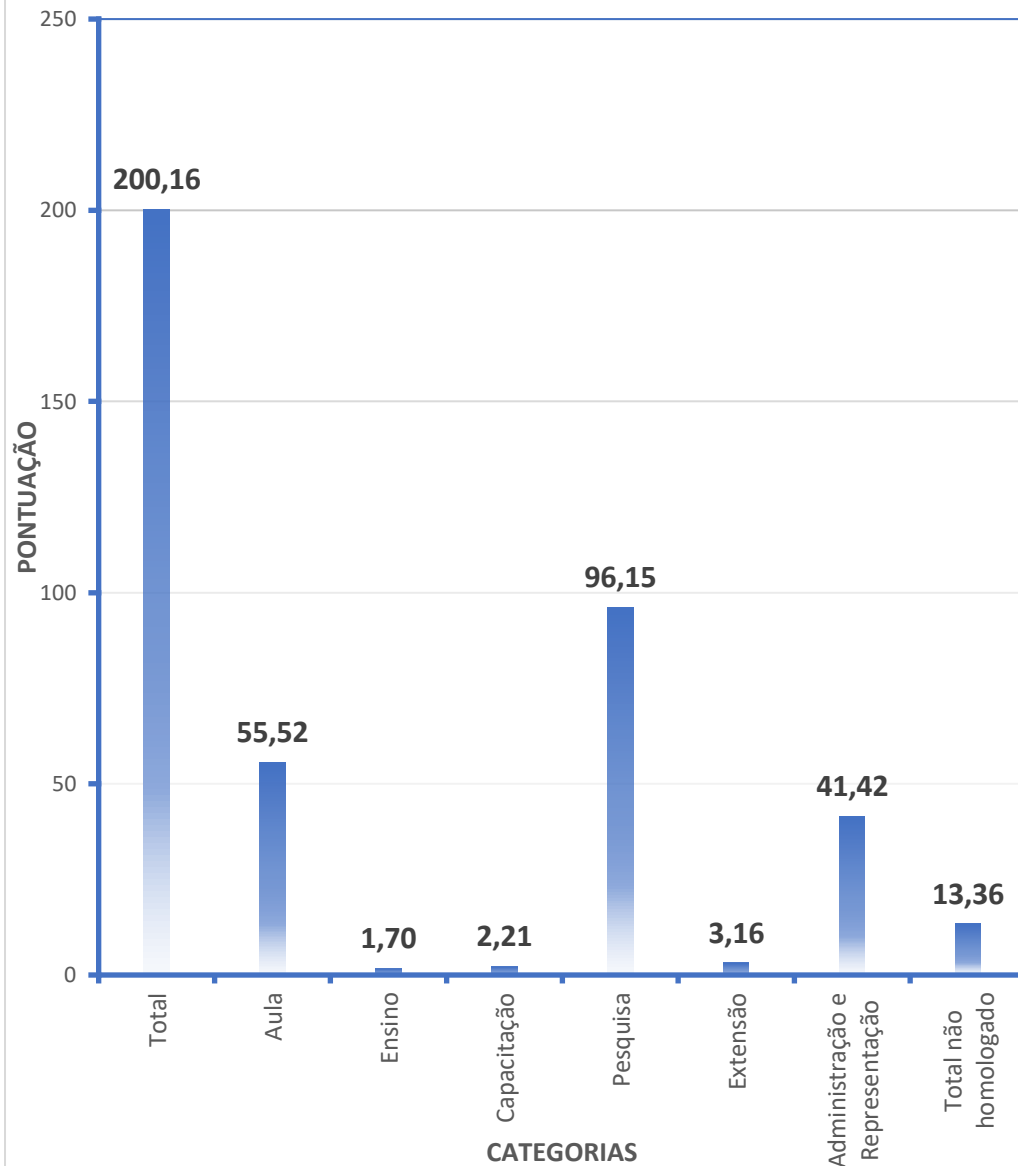

MÉDIA DE PONTUAÇÃO RAD 2023/2 - AGRONOMIA