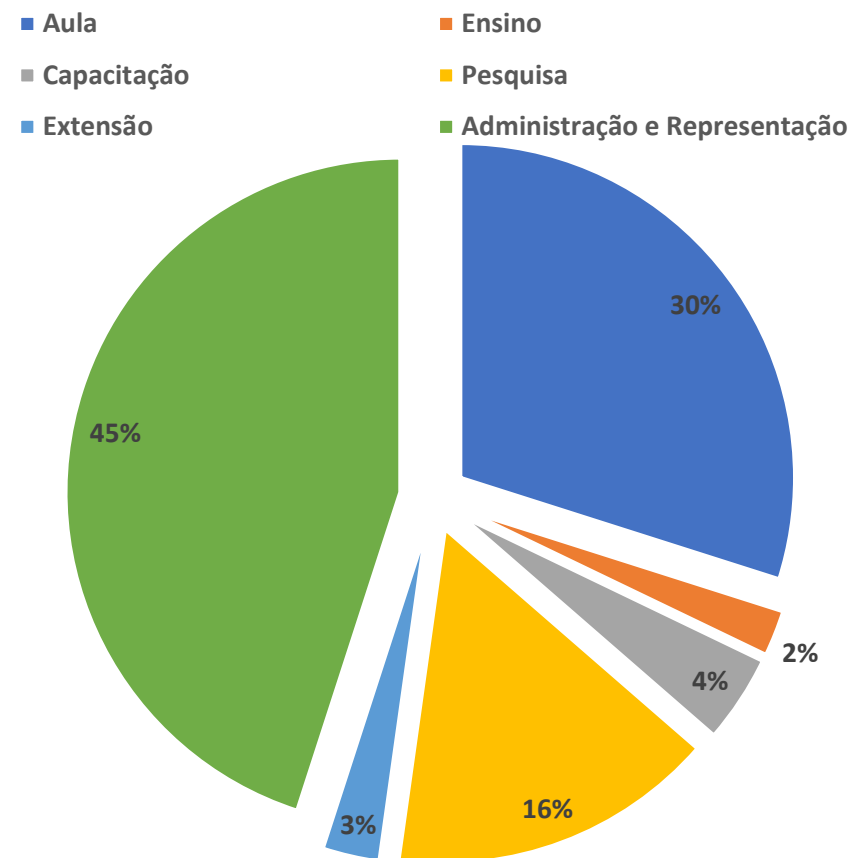

MÉDIA DE PONTUAÇÃO RAD 2023/2 - MULTIDISCIPLINAR