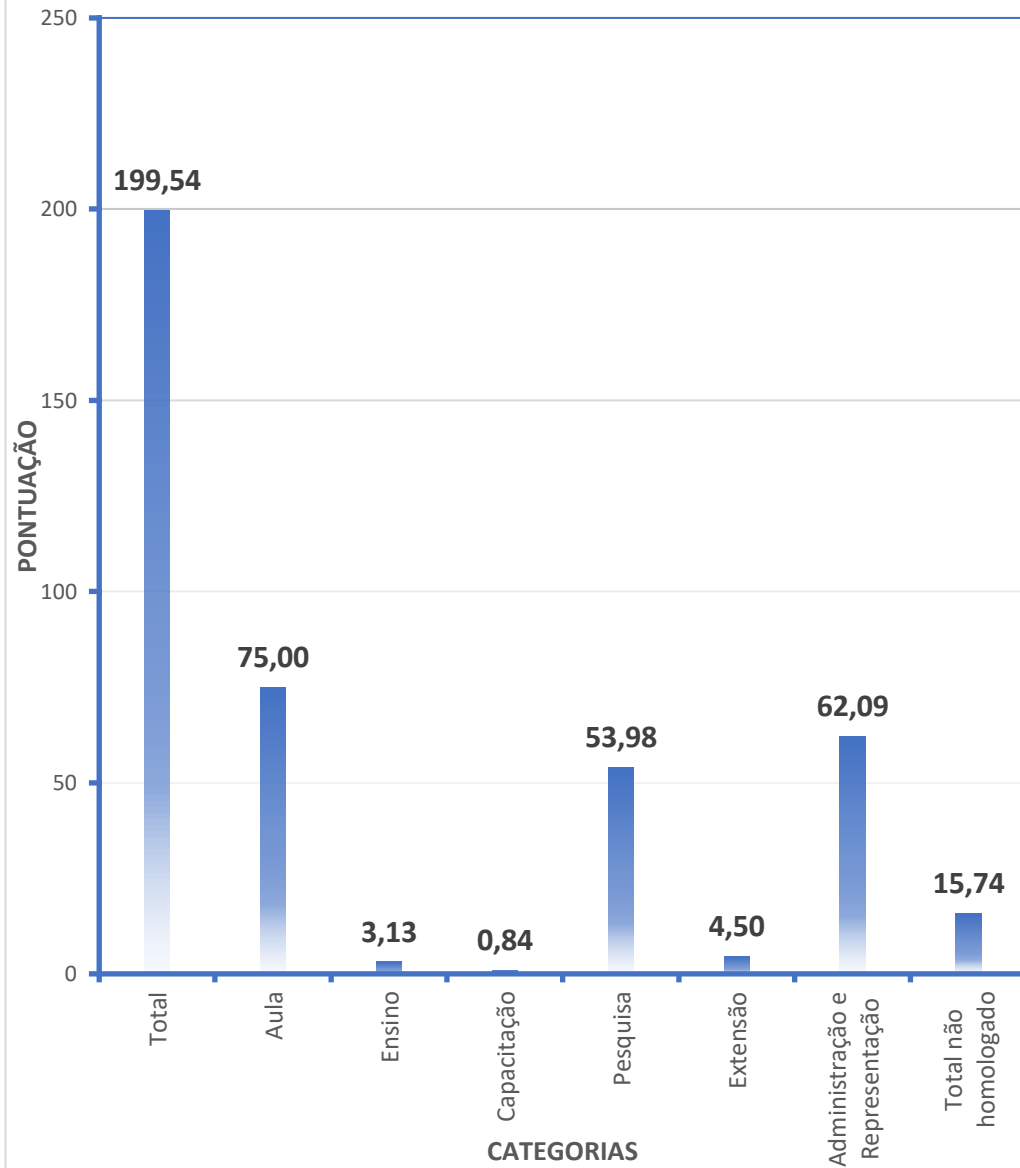

MÉDIA DE PONTUAÇÃO RAD 2023/2 - QUIMICA