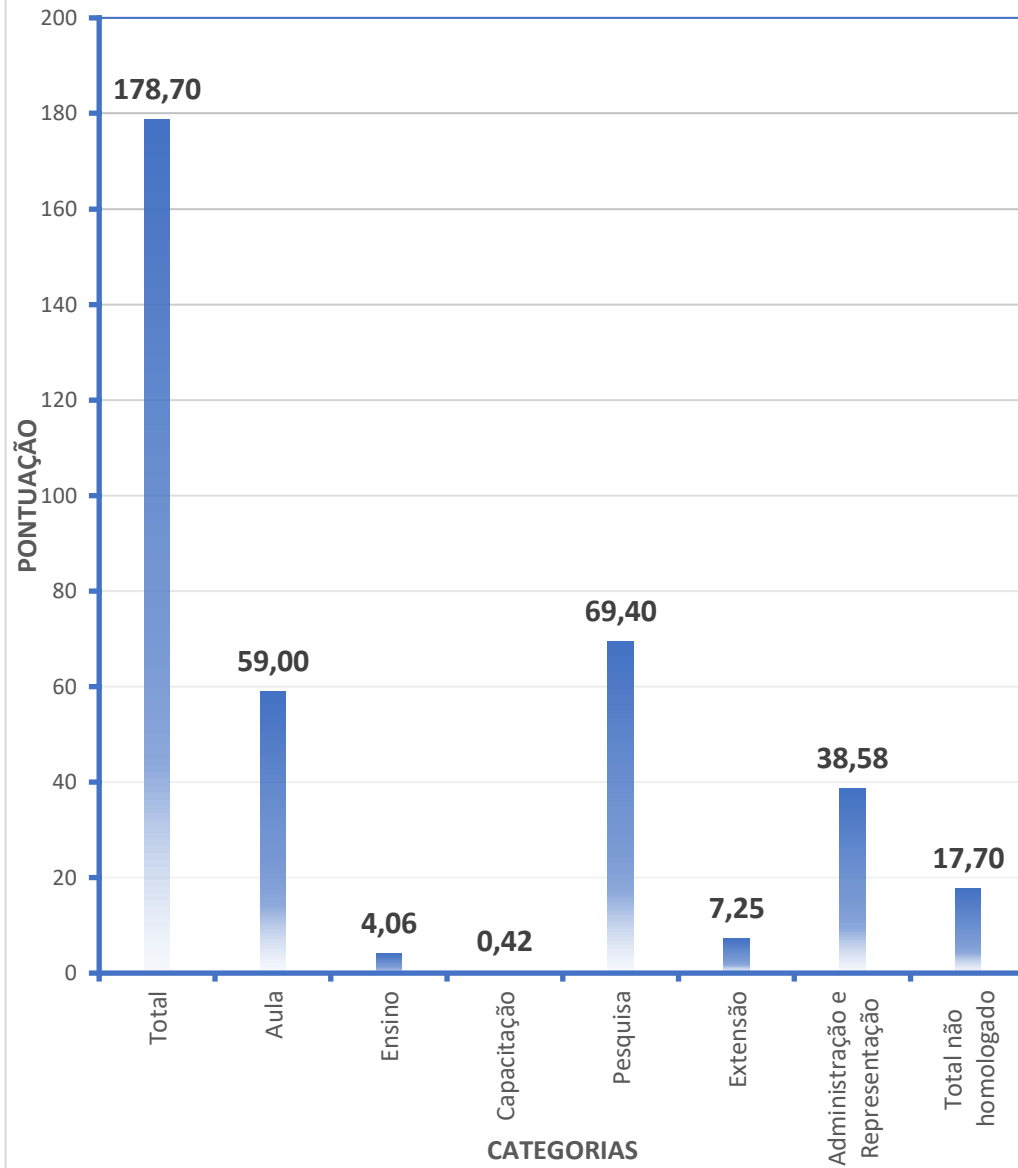

MÉDIA DE PONTUAÇÃO RAD 2023/2 - ZOOTECNIA