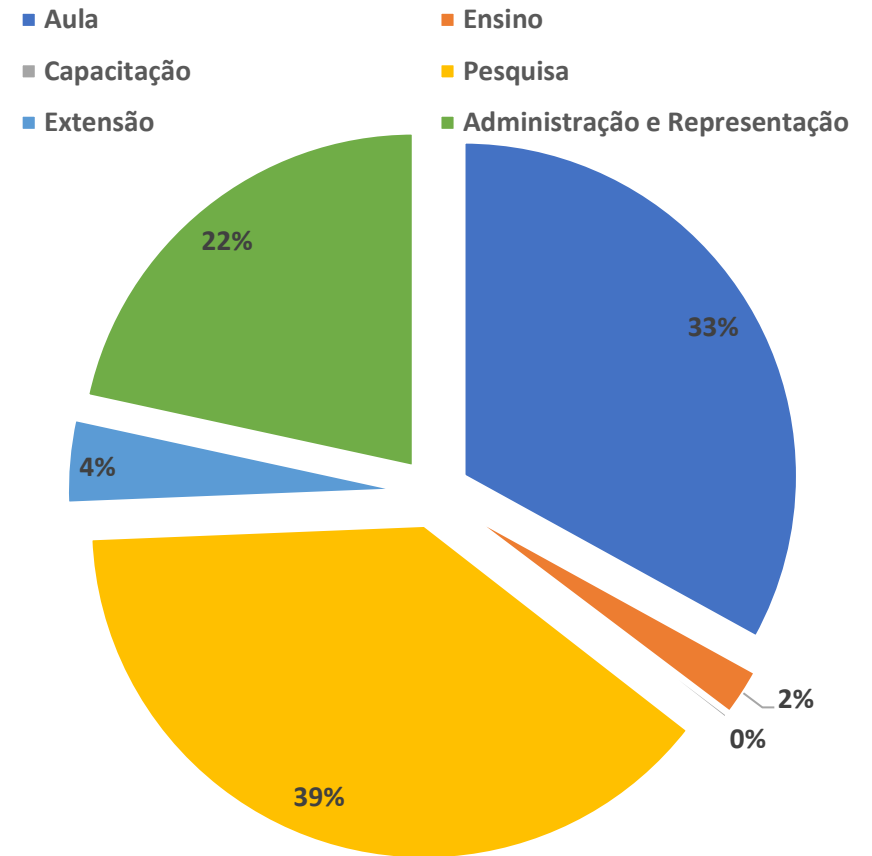

MÉDIA DE PONTUAÇÃO RAD 2023/2 - ZOOTECNIA