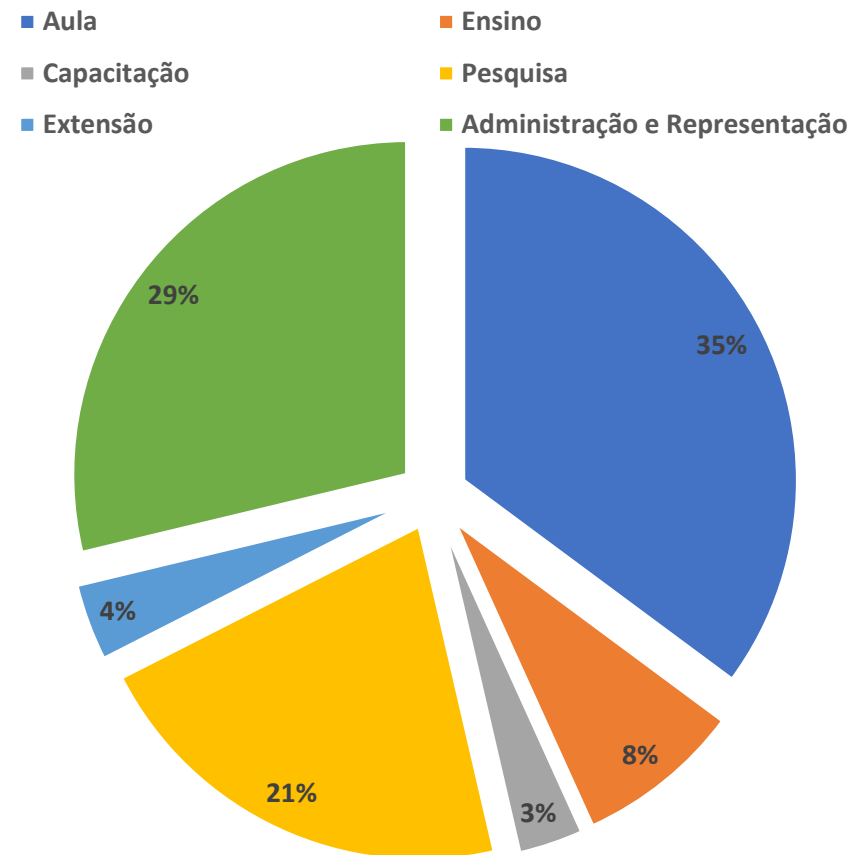

MÉDIA DE PONTUAÇÃO RAD 2023/2 - ENGENHARIA