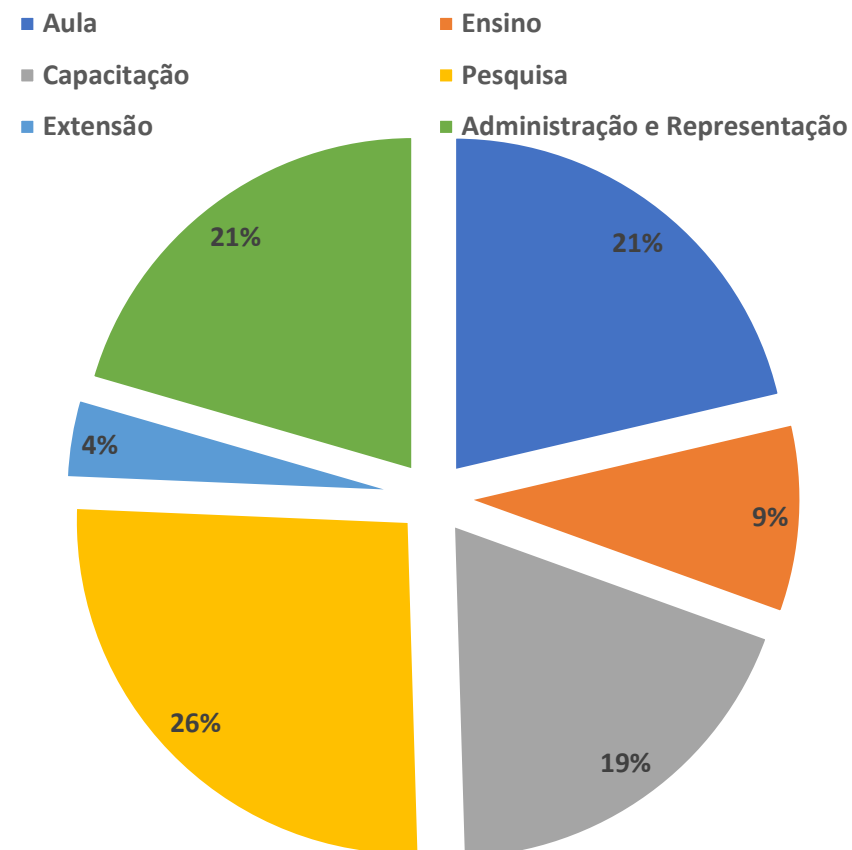

MÉDIA DE PONTUAÇÃO RAD 2023/2 - COMPUTAÇÃO