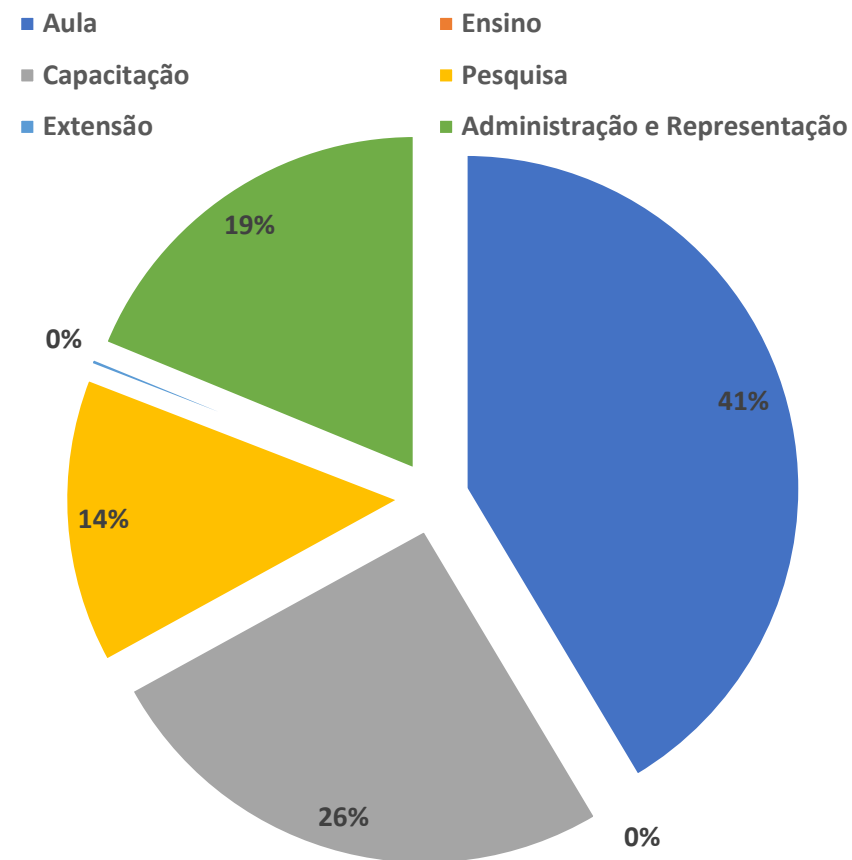

MÉDIA DE PONTUAÇÃO RAD 2023/2 - FÍSICA