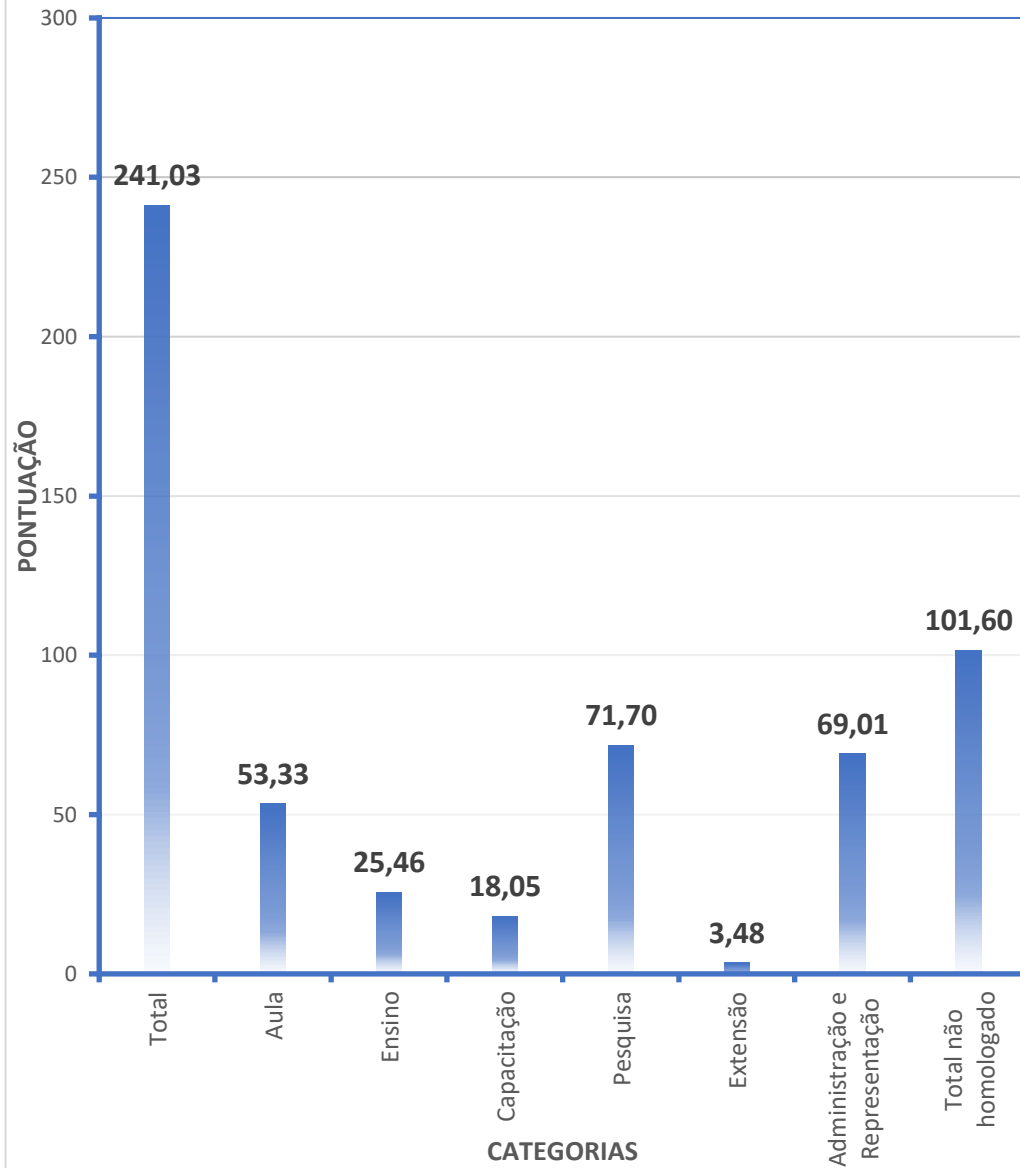

MÉDIA DE PONTUAÇÃO RAD 2023/2 - EDUCAÇÃO