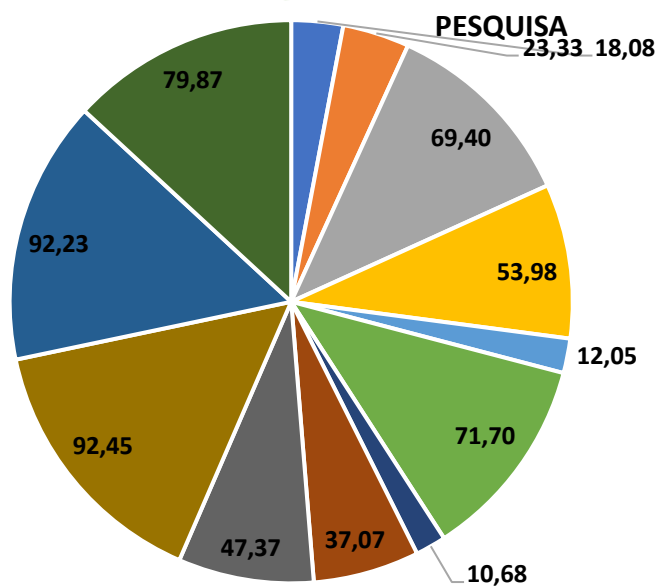

MÉDIA DE PONTUAÇÃO RAD 2023/2 - QUIMICA

Área: Zootecnia

Professor	Situação	Total	Aula	Ensino	Capacitação	Pesquisa	Extensão	Administração e Representação	Total não homologado
Adriano Carvalho Costa	Homologado	121,8	0	0	0	119,27	2,5	0	153,18
Ana Paula Cardoso Gomide	Homologado	200,4	78	15	0	37,25	5	65,1	0
Cibele Silva Minafra	Homologado	286	66	3,75	2	161,5	27,95	24,79	1,71
Elis Aparecido Bento	Homologado	135,1	60	3,75	0	11,25	7,5	52,56	2,52
Fabiana Ramos dos Santos	Homologado	167,9	48	3,75	0	48,5	2,51	65,1	0
Francisco Ribeiro de Araújo Neto	Homologado	200,7	90	0	0	67,25	0	43,46	0
Jessika Mara Martins Ribeiro	Homologado	90,05	72	0	0	1,25	0	16,8	0
Karen Martins Leão	Homologado	194,6	84	0	1	69,52	5	35,1	0
Katia Aparecida de Pinho Costa	Homologado	248,3	48	11,25	1	160,04	6,25	21,71	4,5
Katia Cylene Guimaraes	Homologado	108,9	102	0	0	5,25	0	1,67	0
Marco Antônio Pereira da Silva	Homologado	202,9	0	7,5	0	108,38	26,5	60,53	50,52
Tiago Pereira Guimaraes	Homologado	188	60	3,75	1	43,38	3,75	76,08	0
		Total	Aula	Ensino	Capacitação	Pesquisa	Extensão	Administração e Representação	Total não homologado
		178,70	59,00	4,06	0,42	69,40	7,25	38,58	17,70

MÉDIA DE PONTUAÇÃO RAD 2023/2 - ZOOTECNIA

RAD TOTAL DE PONTOS POR ÁREA 2023/2

- FÍSICA
- MULTIDISCIPLINAR
- ZOOTECNIA
- QUÍMICA
- MATEMÁTICA
- EDUCAÇÃO
- GESTÃO
- ENGENHARIA
- COMPUTAÇÃO
- AGRONOMIA
- BIOLOGIA
- ALIMENTOS