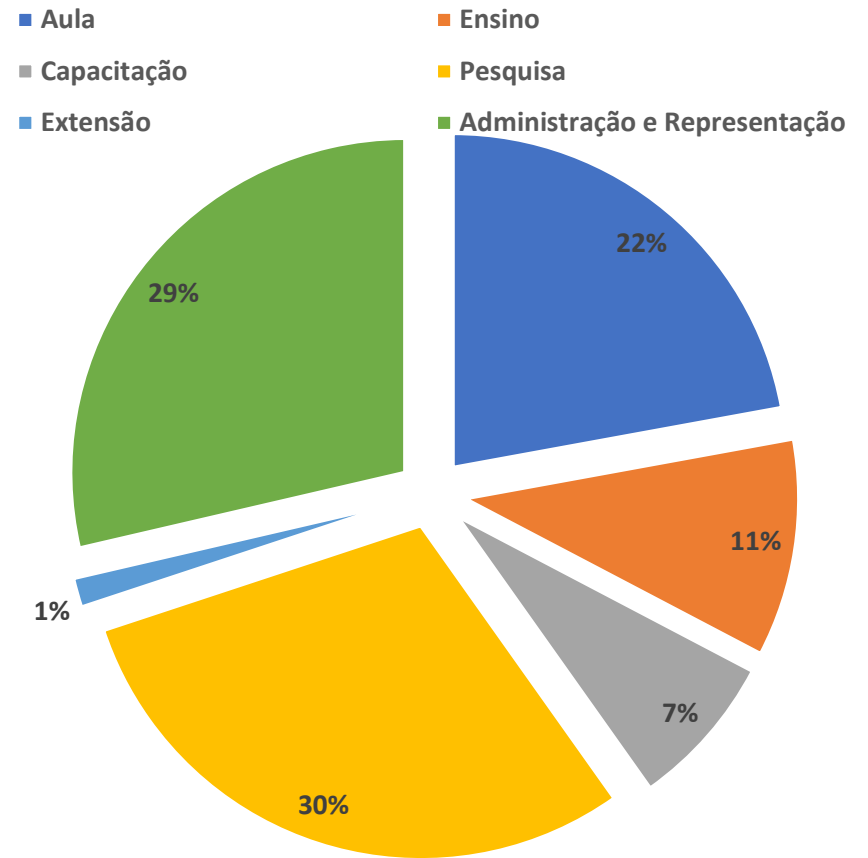

MÉDIA DE PONTUAÇÃO RAD 2023/2 - EDUCAÇÃO