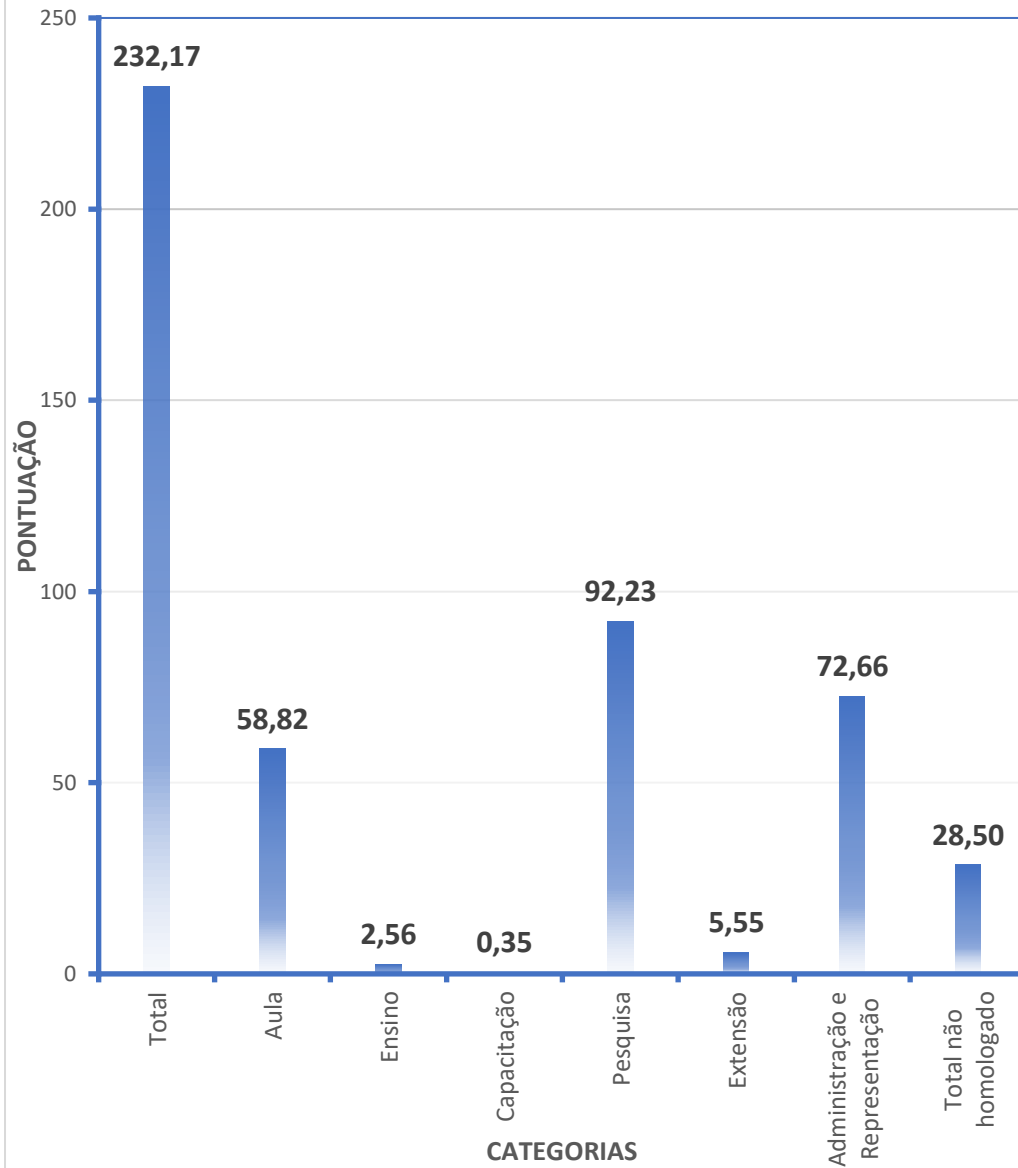

MÉDIA DE PONTUAÇÃO RAD 2023/2 - BIOLOGIA