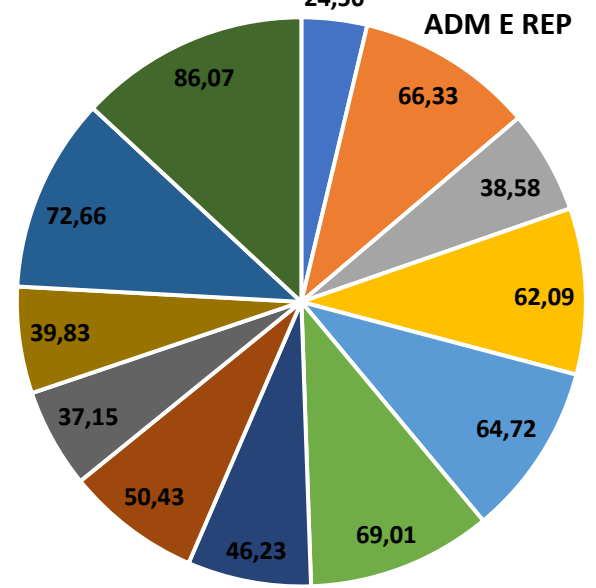

MÉDIA DE PONTUAÇÃO RAD 2023/2 - QUIMICA

Área: Zootecnia

Professor	Situação	Total	Aula	Ensino	Capacitação	Pesquisa	Extensão	Administração e Representação	Total não homologado
Adriano Carvalho Costa	Homologado	121,8	0	0	0	119,27	2,5	0	153,18
Ana Paula Cardoso Gomide	Homologado	200,4	78	15	0	37,25	5	65,1	0
Cibele Silva Minafra	Homologado	286	66	3,75	2	161,5	27,95	24,79	1,71
Elis Aparecido Bento	Homologado	135,1	60	3,75	0	11,25	7,5	52,56	2,52
Fabiana Ramos dos Santos	Homologado	167,9	48	3,75	0	48,5	2,51	65,1	0
Francisco Ribeiro de Araújo Neto	Homologado	200,7	90	0	0	67,25	0	43,46	0
Jessika Mara Martins Ribeiro	Homologado	90,05	72	0	0	1,25	0	16,8	0
Karen Martins Leão	Homologado	194,6	84	0	1	69,52	5	35,1	0
Katia Aparecida de Pinho Costa	Homologado	248,3	48	11,25	1	160,04	6,25	21,71	4,5
Katia Cylene Guimaraes	Homologado	108,9	102	0	0	5,25	0	1,67	0
Marco Antônio Pereira da Silva	Homologado	202,9	0	7,5	0	108,38	26,5	60,53	50,52
Tiago Pereira Guimaraes	Homologado	188	60	3,75	1	43,38	3,75	76,08	0
		Total	Aula	Ensino	Capacitação	Pesquisa	Extensão	Administração e Representação	Total não homologado
		178,70	59,00	4,06	0,42	69,40	7,25	38,58	17,70

MÉDIA DE PONTUAÇÃO RAD 2023/2 - ZOOTECNIA

RAD TOTAL DE PONTOS POR ÁREA 2023/2

- FÍSICA
- MULTIDISCIPLINAR
- ZOOTECNIA
- QUÍMICA
- MATEMÁTICA
- EDUCAÇÃO
- GESTÃO
- ENGENHARIA
- COMPUTAÇÃO
- AGRONOMIA
- BIOLOGIA
- ALIMENTOS