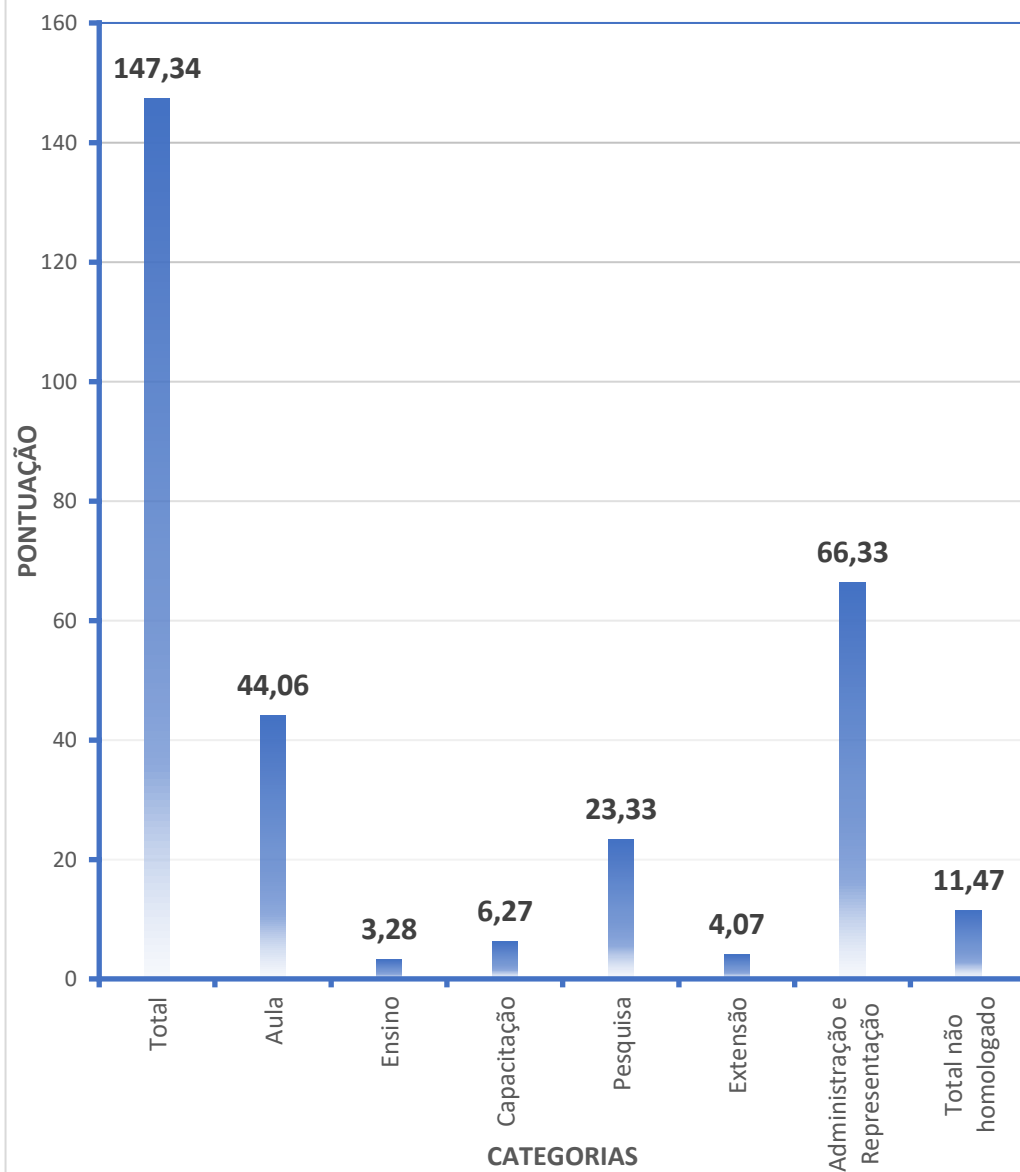

MÉDIA DE PONTUAÇÃO RAD 2023/2 - MULTIDISCIPLINAR