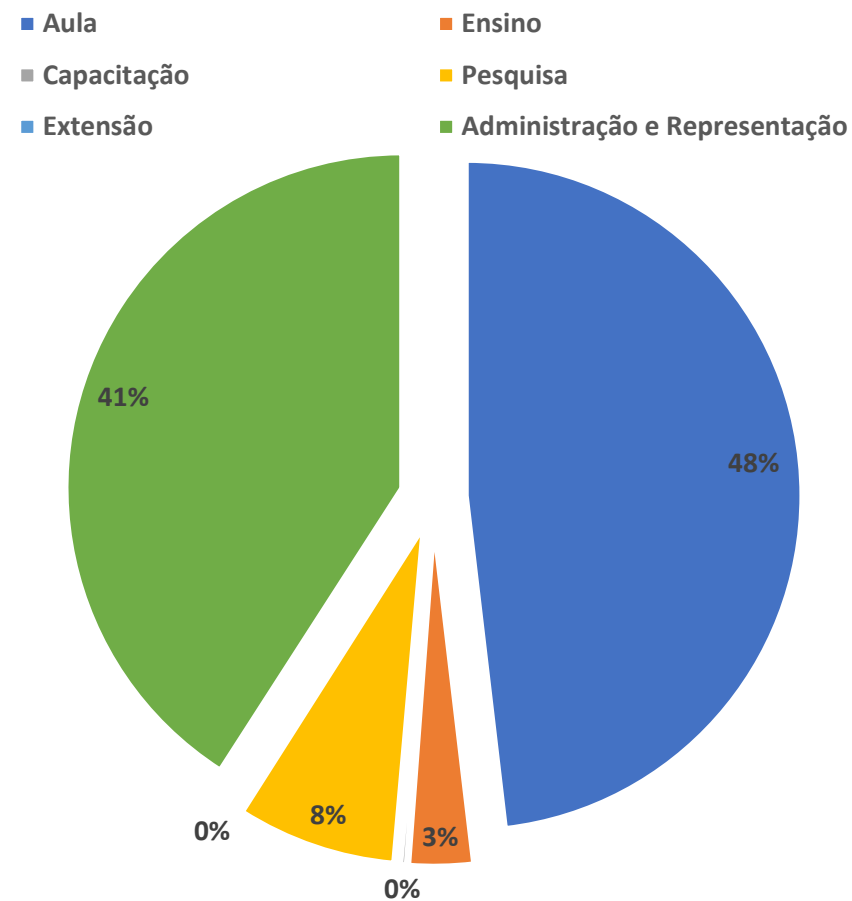

MÉDIA DE PONTUAÇÃO RAD 2023/2 - MATEMATICA