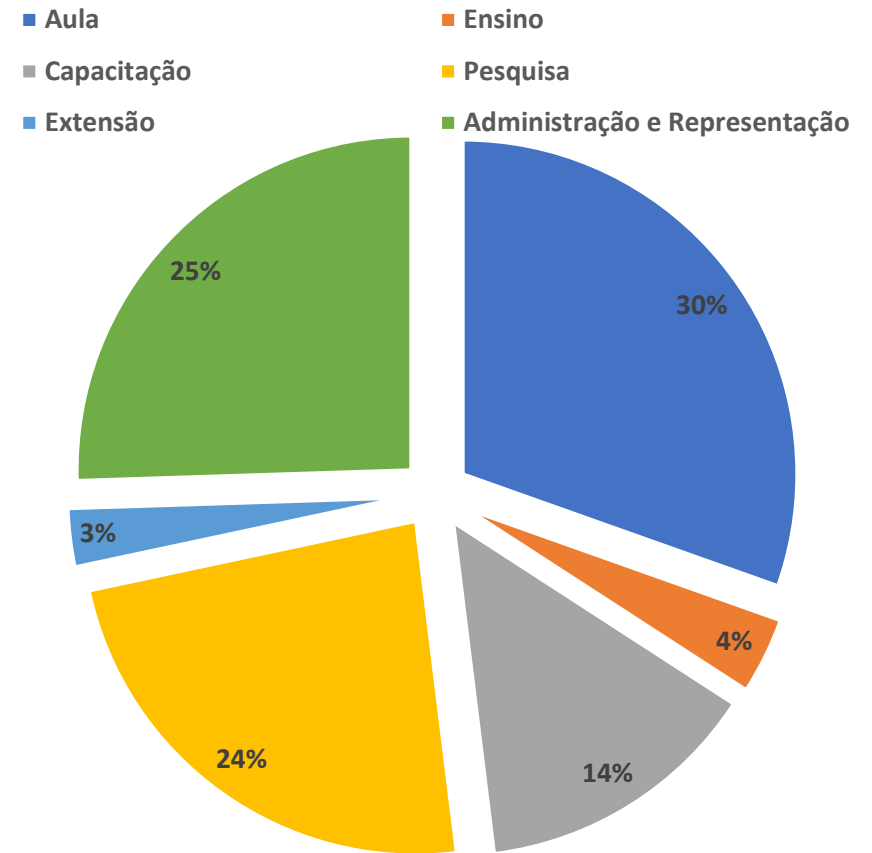

MÉDIA DE PONTUAÇÃO RAD 2023/1 - EDUCAÇÃO