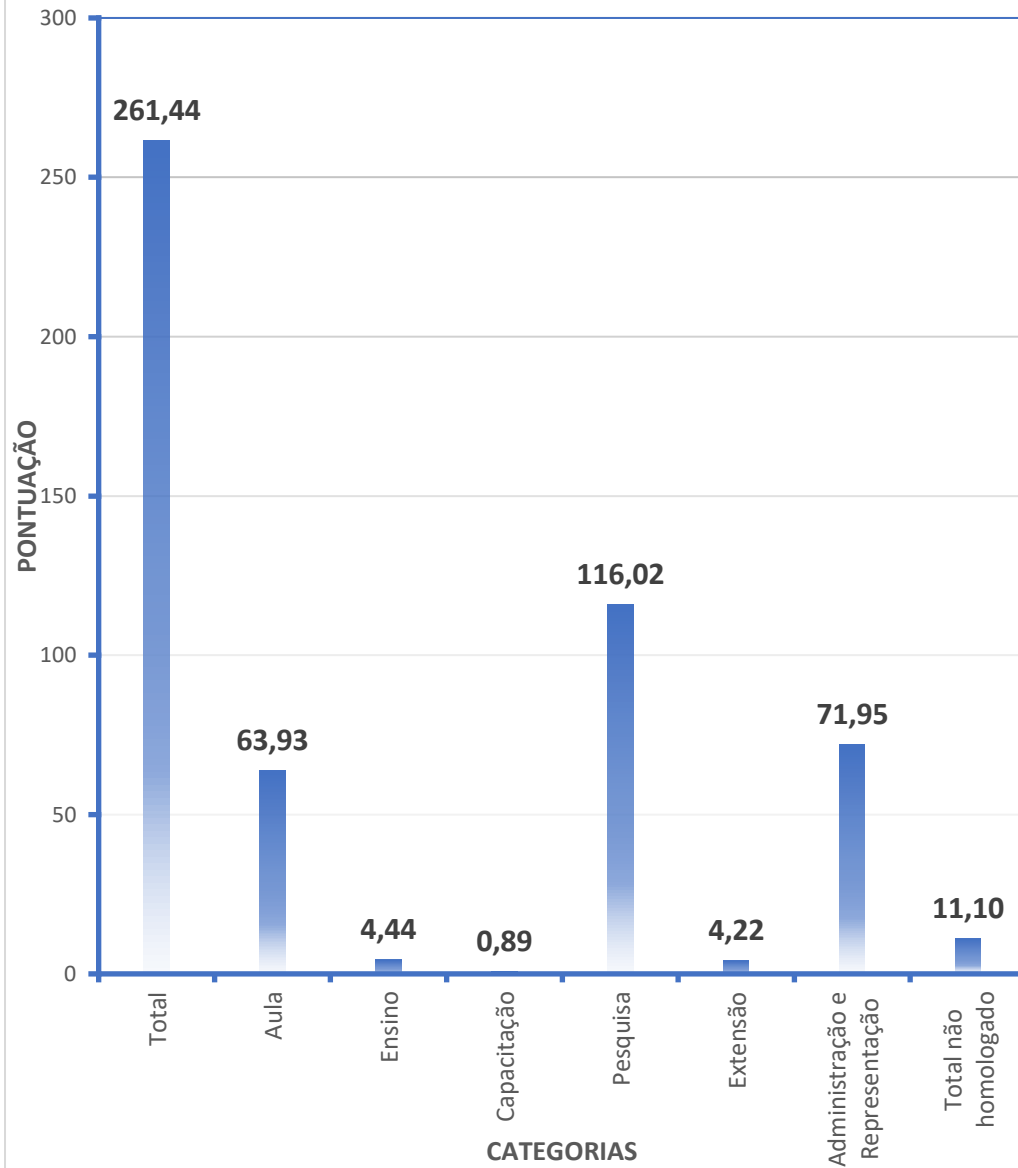

MÉDIA DE PONTUAÇÃO RAD 2023/1 - BIOLOGIA