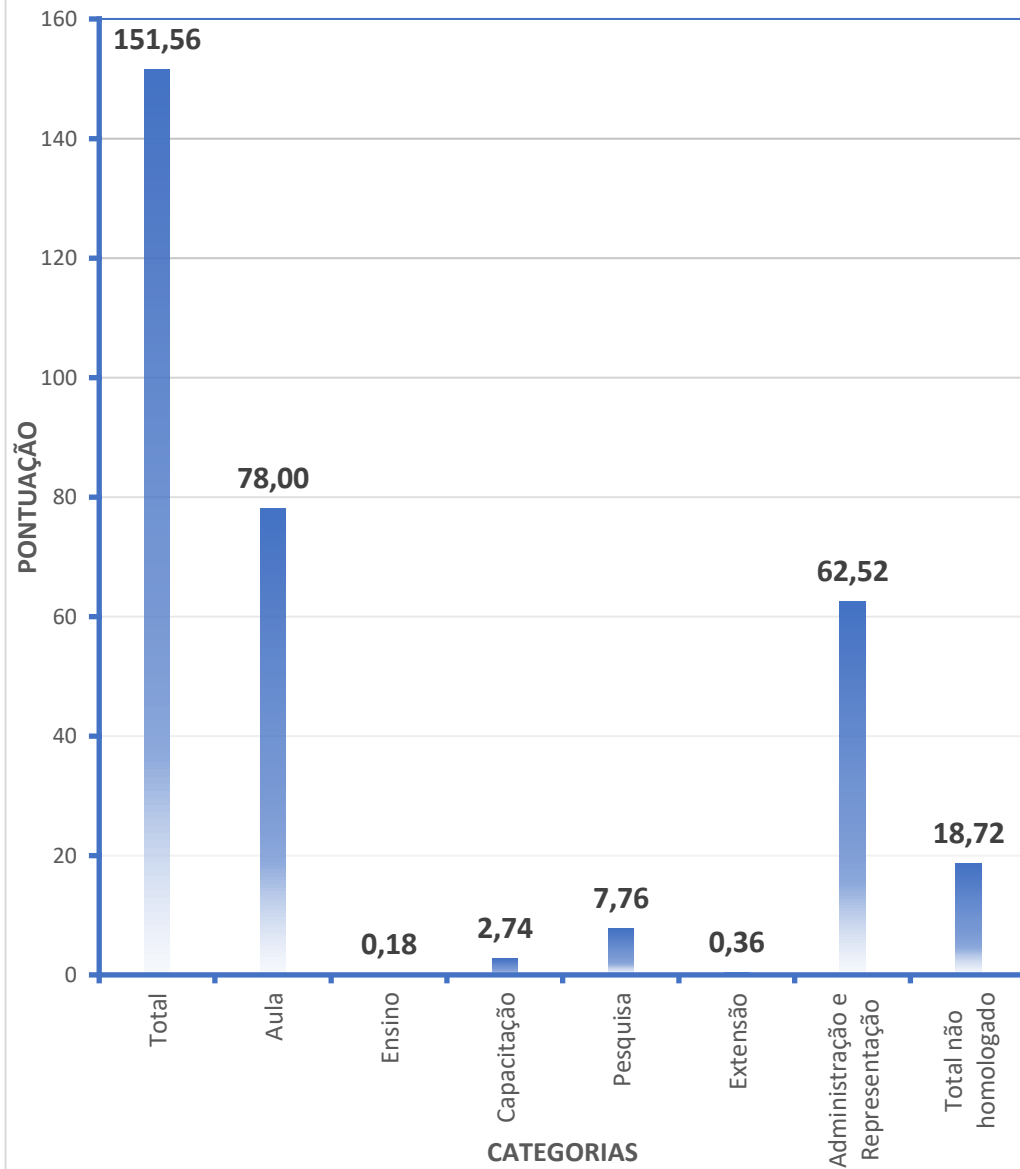

MÉDIA DE PONTUAÇÃO RAD 2023/1 - MATEMATICA