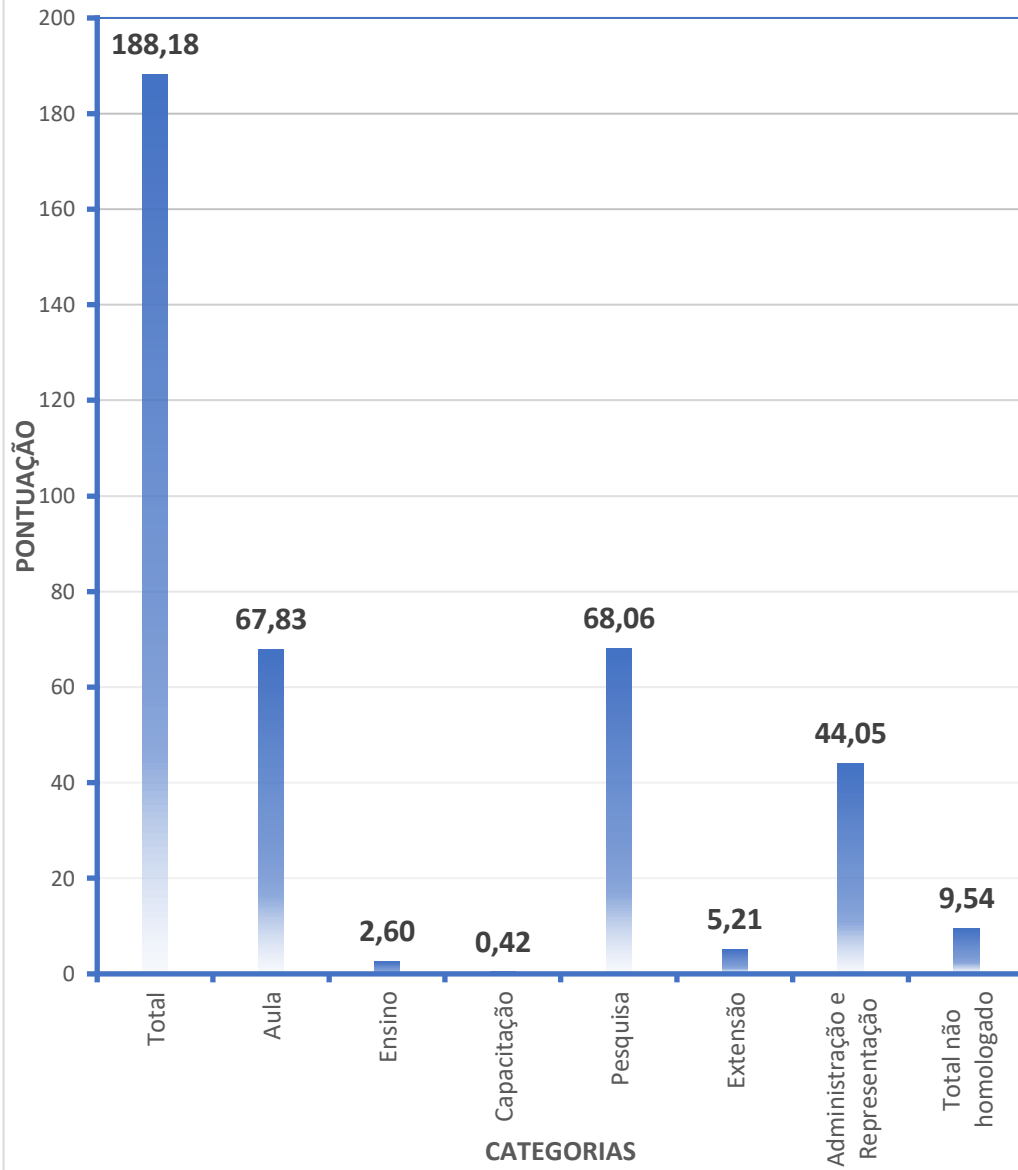

MÉDIA DE PONTUAÇÃO RAD 2023/1 - ZOOTECNIA