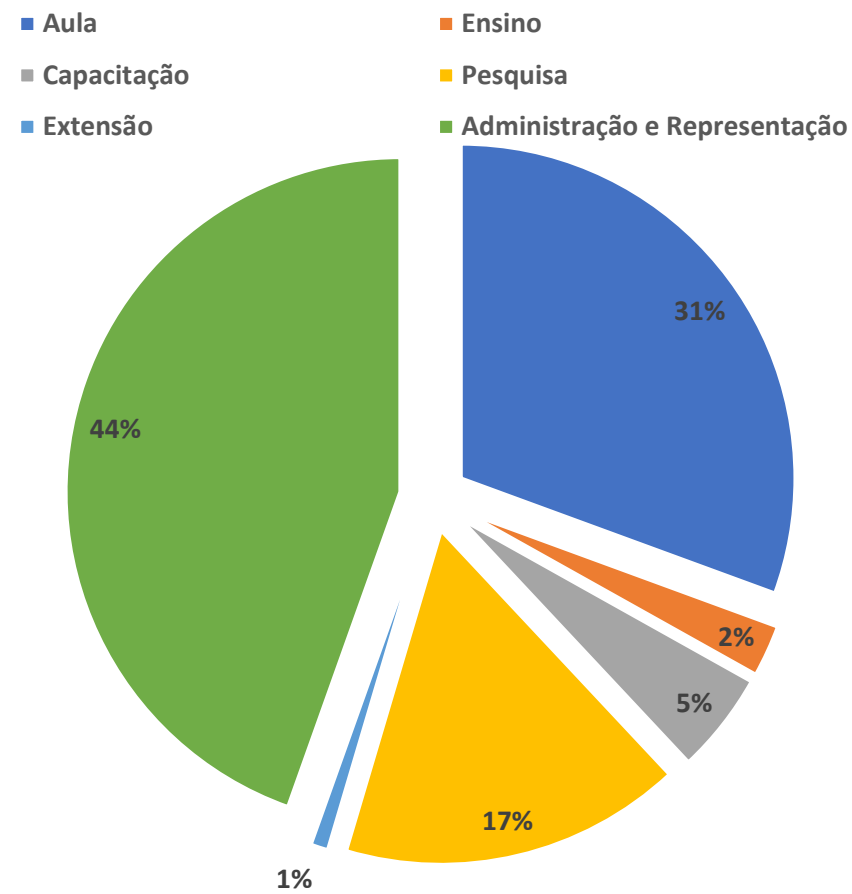

MÉDIA DE PONTUAÇÃO RAD 2023/1 - MULTIDISCIPLINAR