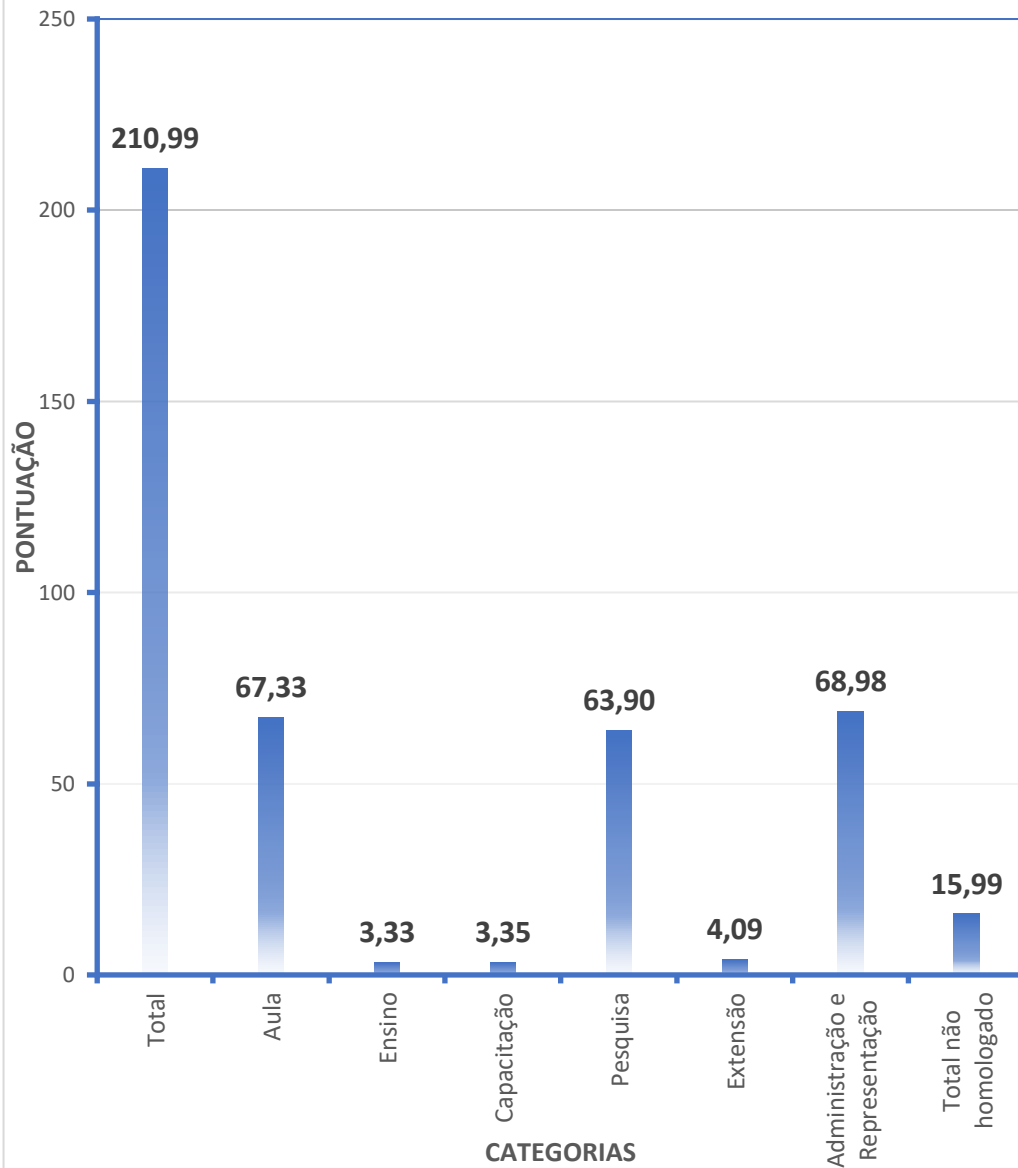

MÉDIA DE PONTUAÇÃO RAD 2023/1 - ALIMENTOS