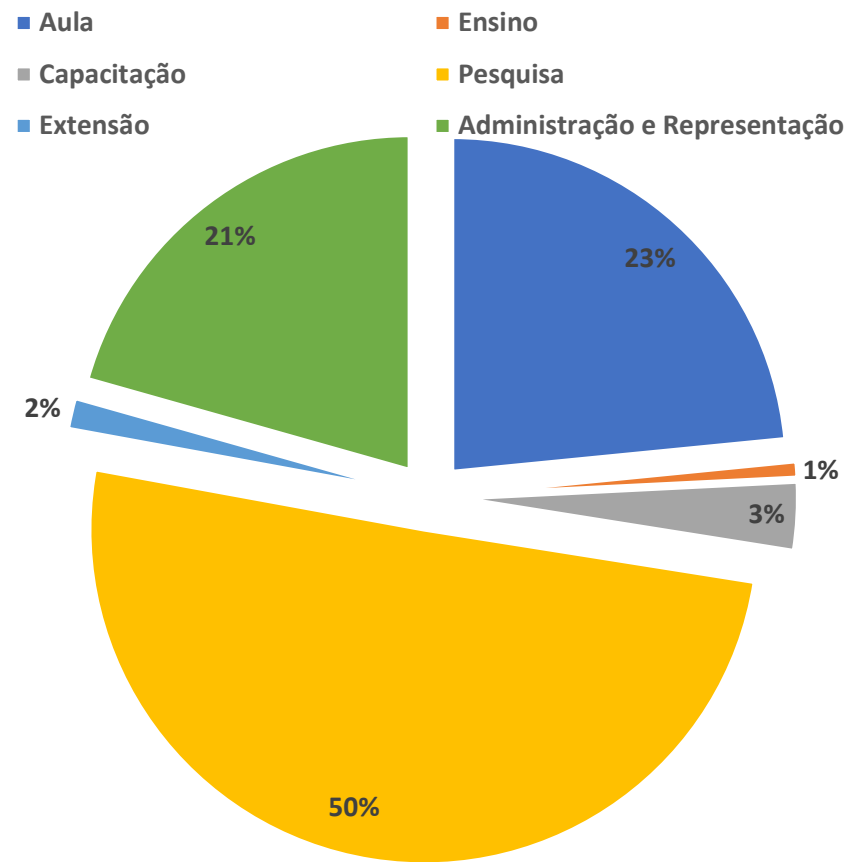

## **Relatório de Atividades Docentes 2023/1**

Cumprindo o artigo 26 do Regulamento de Atividades Docentes

Regulamento Disponível em: [suap.ifgoiano.edu.br/documentos/documento/5235/](http://suap.ifgoiano.edu.br/documentos/documento/5235/)

## Área: Alimentos

Professor	Situação	Total	Aula	Ensino	Capacitação	Pesquisa	Extensão	Administração e Representação	Total não homologado	
Geovana Rocha Plácido	Homologado	214,1	54	3,75	1	96	2,25	57,06	4	
Leandro Pereira Cappato	Homologado	169,5	36	0	0	61,13	1	71,41	6,71	
Leticia Fleury Viana	Homologado	294,6	54	11,25	1	13,96	25,22	189,15	0	
Mariana Buranelo Egea	Homologado	473,1	60	0	6,12	347,05	6,88	53,04	108,73	
Mayra Conceição Peixoto Martins Lima	Homologado	90,02	66	0	0	1,25	0,21	22,56	3,42	
Melissa Cassia Favaro Boldrin Freire	Homologado	231,7	96	11,25	15	23,75	0	85,72	1	
Priscila Alonso dos Santos	Homologado	134,7	60	0	7,04	15,25	1,25	51,12	20,04	
Raphaela Gabri Bitencourt	Homologado	195,3	84	3,75	0	16,75	0	90,75	0	
Rogério Favareto	Homologado	96	96	0	0	0	0	0	0	
		<b>Total</b>	<b>Aula</b>	<b>Ensino</b>	<b>Capacitação</b>	<b>Pesquisa</b>	<b>Extensão</b>	<b>Administração e Representação</b>	<b>Total não homologado</b>	
		<b>Média</b>	<b>210,99</b>	<b>67,33</b>	<b>3,33</b>	<b>3,35</b>	<b>63,90</b>	<b>4,09</b>	<b>68,98</b>	<b>15,99</b>