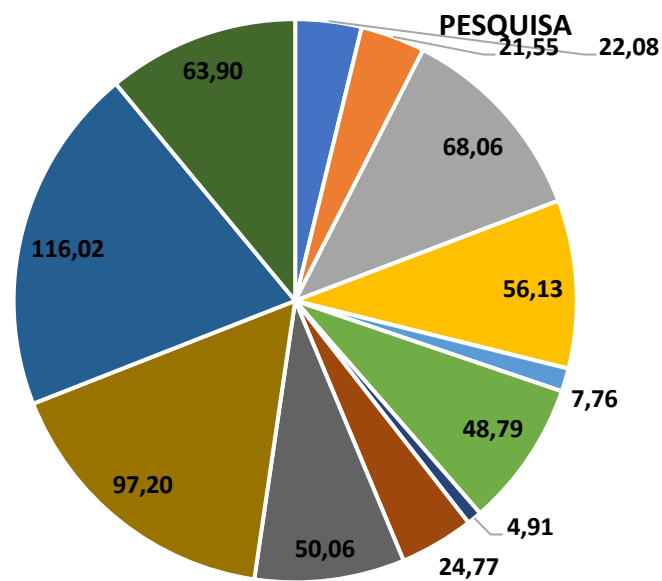

## Área: Zootecnia

Professor	Situação	Total	Aula	Ensino	Capacitação	Pesquisa	Extensão	Administração e Representação	Total não homologado
Adriano Carvalho Costa	Homologado	174	50	0	0	124	0	0	10,11
Ana Paula Cardoso Gomide	Homologado	214,1	90	0	0	41,02	0	83,06	0
Cibele Silva Minafra	Homologado	345,7	122	5	3	192,75	4,25	18,7	6,87
Elis Aparecido Bento	Homologado	166,6	78	3,75	1	15	8,75	60,08	0
Fabiana Ramos dos Santos	Homologado	193,8	66	0	0	63,92	1,26	62,58	15
Francisco Ribeiro de Araújo Neto	Homologado	176	78	0	0	63,53	0	34,5	0
Jessika Mara Martins Ribeiro	Homologado	88,31	72	0	0	1,25	0	15,06	0
Karen Martins Leão	Homologado	179,1	54	0	0	75,77	13,75	35,6	0
Kátia Aparecida de Pinho Costa	Homologado	284,3	66	18,75	1	155,52	7,5	35,56	0
Kátia Cylene Guimarães	Homologado	39,05	0	0	0	11,5	6,25	21,3	82,5
Marco Antônio Pereira da Silva	Homologado	185,8	72	0	0	23	18,25	72,58	0
Tiago Pereira Guimaraes	Homologado	211,4	66	3,75	0	49,5	2,5	89,6	0
		<b>Total</b>	<b>Aula</b>	<b>Ensino</b>	<b>Capacitação</b>	<b>Pesquisa</b>	<b>Extensão</b>	<b>Administração e Representação</b>	<b>Total não homologado</b>
		<b>Média</b>	<b>188,18</b>	<b>67,83</b>	<b>2,60</b>	<b>0,42</b>	<b>68,06</b>	<b>5,21</b>	<b>44,05</b>
								<b>44,05</b>	<b>9,54</b>

# MÉDIA DE PONTUAÇÃO RAD 2023/1 - ZOOTECNIA

**RAD TOTAL DE PONTOS POR ÁREA 2023/1**

- FÍSICA
- MULTIDISCIPLINAR
- ZOOTECNIA
- QUÍMICA
- MATEMÁTICA
- EDUCAÇÃO
- GESTÃO
- ENGENHARIA
- COMPUTAÇÃO
- AGRONOMIA
- BIOLOGIA
- ALIMENTOS