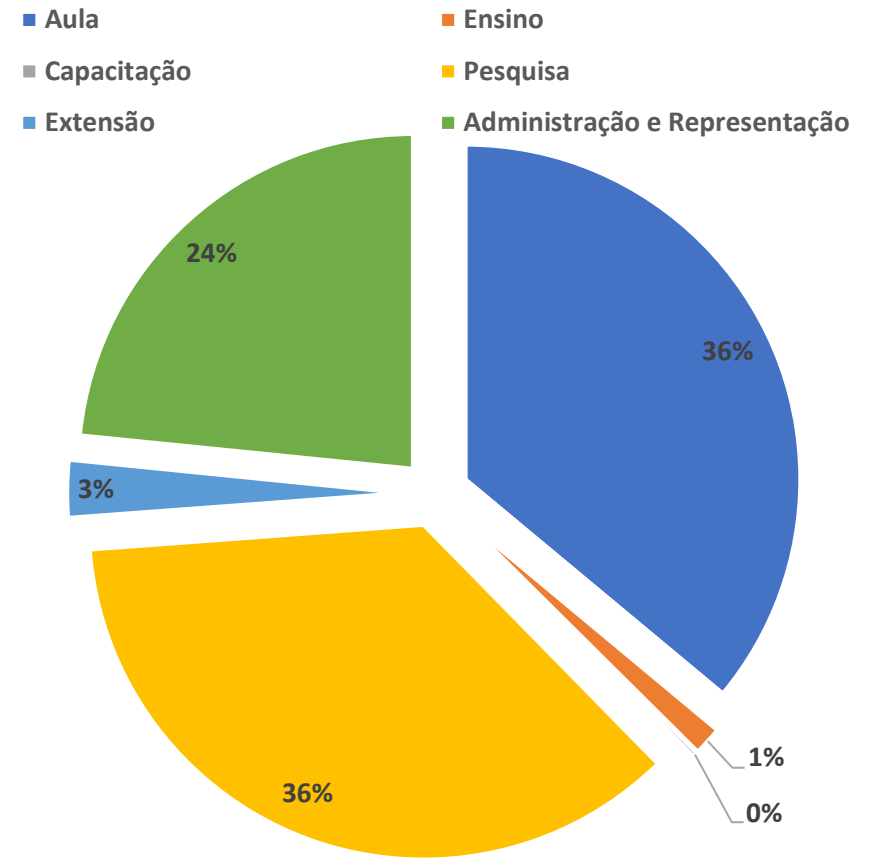

MÉDIA DE PONTUAÇÃO RAD 2023/1 - ZOOTECNIA