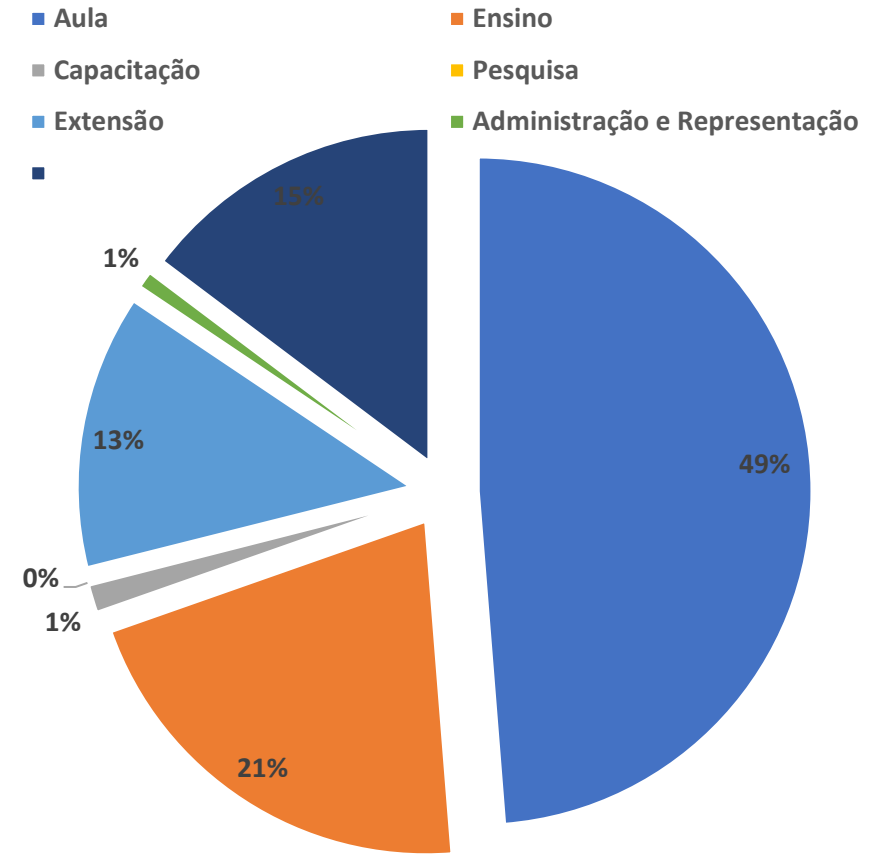

MÉDIA DE PONTUAÇÃO RAD 2023/1 - QUIMICA