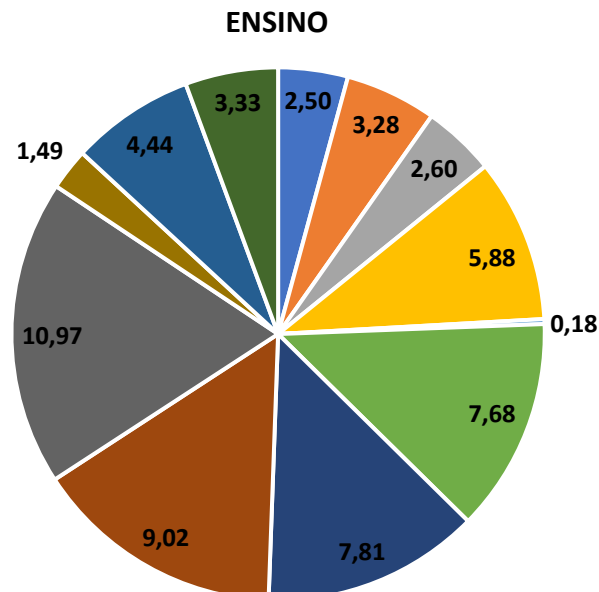

■ FÍSICA
■ MULTIDISCIPLINAR
■ ZOOTECNIA
■ QUÍMICA
■ MATEMÁTICA
■ EDUCAÇÃO
■ GESTÃO
■ ENGENHARIA
■ COMPUTAÇÃO
■ AGRONOMIA
■ BIOLOGIA
■ ALIMENTOS