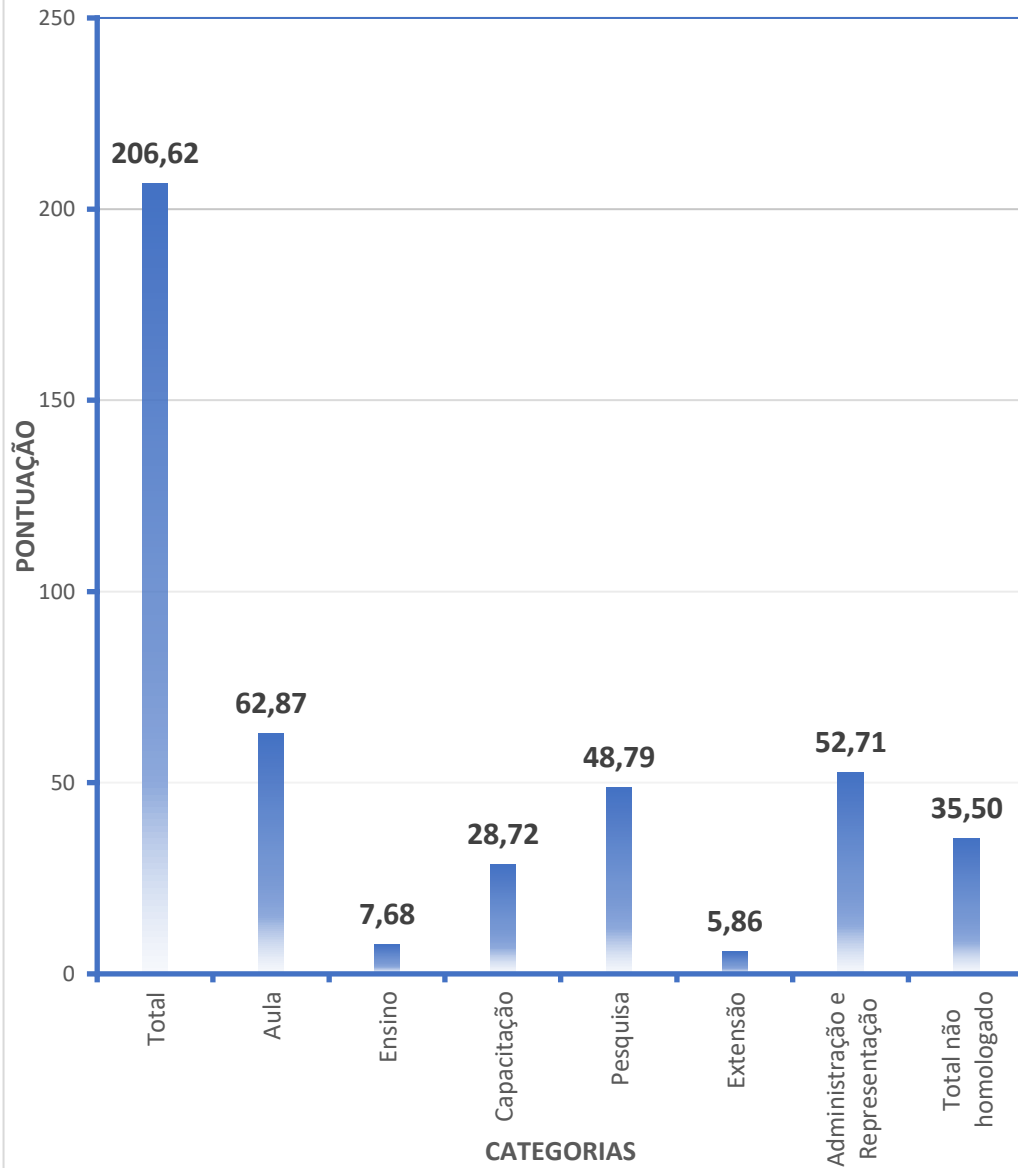

MÉDIA DE PONTUAÇÃO RAD 2023/1 - EDUCAÇÃO