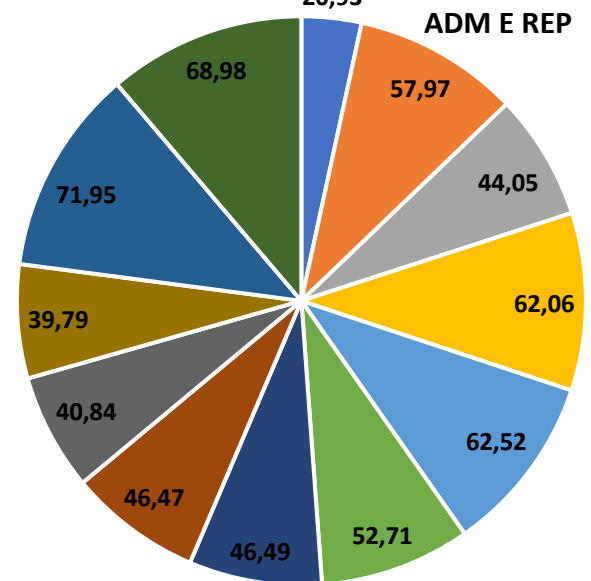

■ FÍSICA
■ MULTIDISCIPLINAR
■ ZOOTECNIA
■ QUÍMICA
■ MATEMÁTICA
■ EDUCAÇÃO
■ GESTÃO
■ ENGENHARIA
■ COMPUTAÇÃO
■ AGRONOMIA
■ BIOLOGIA
■ ALIMENTOS