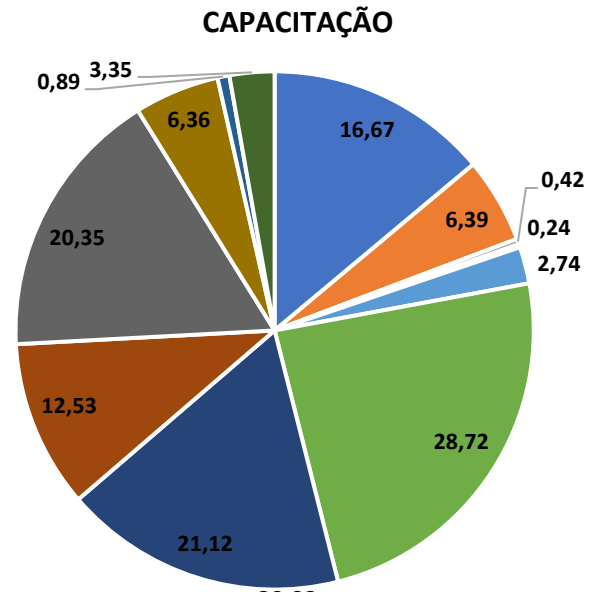

## Área: Zootecnia

Professor	Situação	Total	Aula	Ensino	Capacitação	Pesquisa	Extensão	Administração e Representação	Total não homologado
Adriano Carvalho Costa	Homologado	174	50	0	0	124	0	0	10,11
Ana Paula Cardoso Gomide	Homologado	214,1	90	0	0	41,02	0	83,06	0
Cibele Silva Minafra	Homologado	345,7	122	5	3	192,75	4,25	18,7	6,87
Elis Aparecido Bento	Homologado	166,6	78	3,75	1	15	8,75	60,08	0
Fabiana Ramos dos Santos	Homologado	193,8	66	0	0	63,92	1,26	62,58	15
Francisco Ribeiro de Araújo Neto	Homologado	176	78	0	0	63,53	0	34,5	0
Jessika Mara Martins Ribeiro	Homologado	88,31	72	0	0	1,25	0	15,06	0
Karen Martins Leão	Homologado	179,1	54	0	0	75,77	13,75	35,6	0
Kátia Aparecida de Pinho Costa	Homologado	284,3	66	18,75	1	155,52	7,5	35,56	0
Kátia Cylene Guimarães	Homologado	39,05	0	0	0	11,5	6,25	21,3	82,5
Marco Antônio Pereira da Silva	Homologado	185,8	72	0	0	23	18,25	72,58	0
Tiago Pereira Guimaraes	Homologado	211,4	66	3,75	0	49,5	2,5	89,6	0
		<b>Total</b>	<b>Aula</b>	<b>Ensino</b>	<b>Capacitação</b>	<b>Pesquisa</b>	<b>Extensão</b>	<b>Administração e Representação</b>	<b>Total não homologado</b>
		<b>Média</b>	<b>188,18</b>	<b>67,83</b>	<b>2,60</b>	<b>0,42</b>	<b>68,06</b>	<b>5,21</b>	<b>44,05</b>
								<b>44,05</b>	<b>9,54</b>

# MÉDIA DE PONTUAÇÃO RAD 2023/1 - ZOOTECNIA

**RAD TOTAL DE PONTOS POR ÁREA 2023/1**

- FÍSICA
- MULTIDISCIPLINAR
- ZOOTECNIA
- QUÍMICA
- MATEMÁTICA
- EDUCAÇÃO
- GESTÃO
- ENGENHARIA
- COMPUTAÇÃO
- AGRONOMIA
- BIOLOGIA
- ALIMENTOS