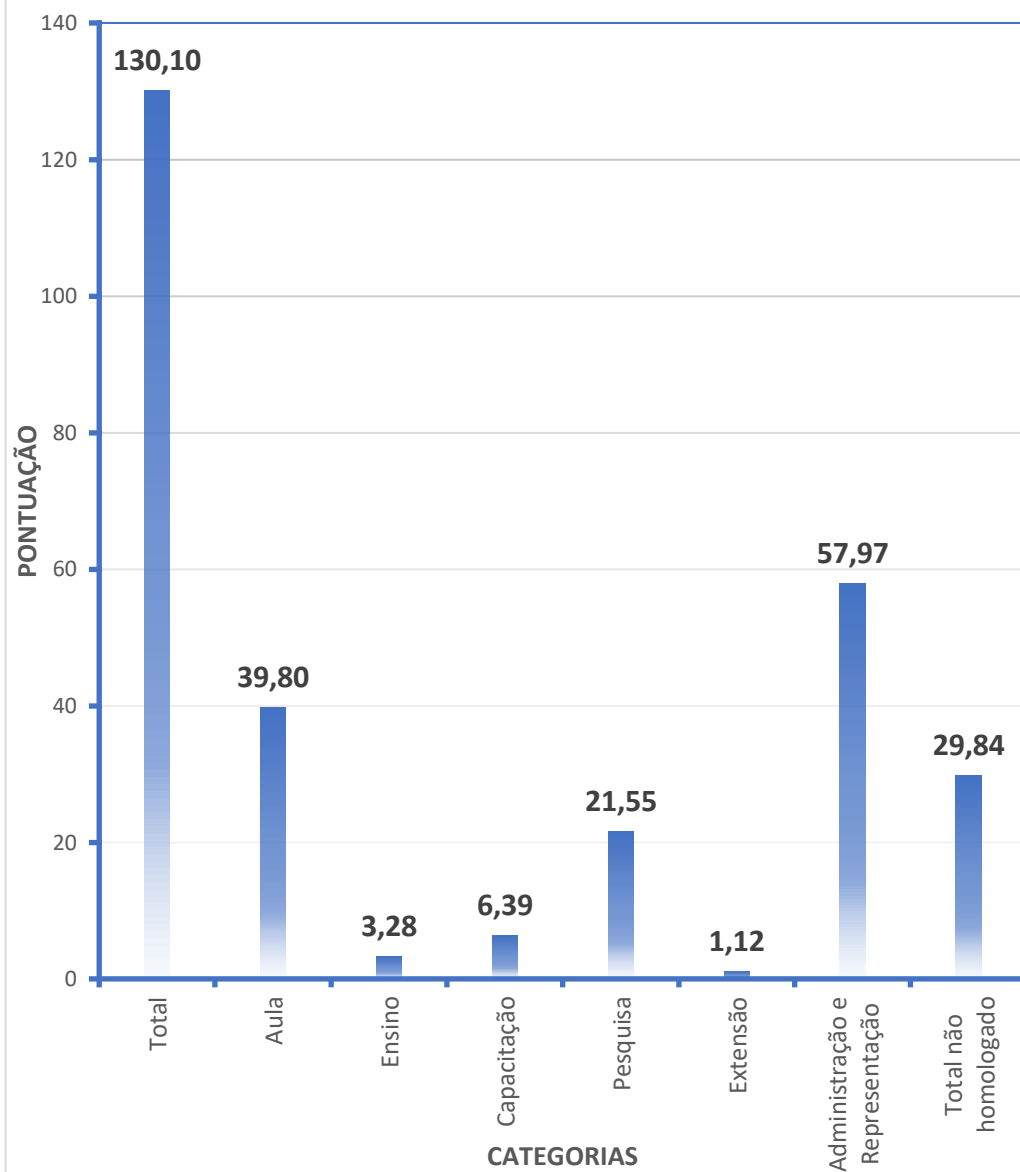

MÉDIA DE PONTUAÇÃO RAD 2023/1 - MULTIDISCIPLINAR