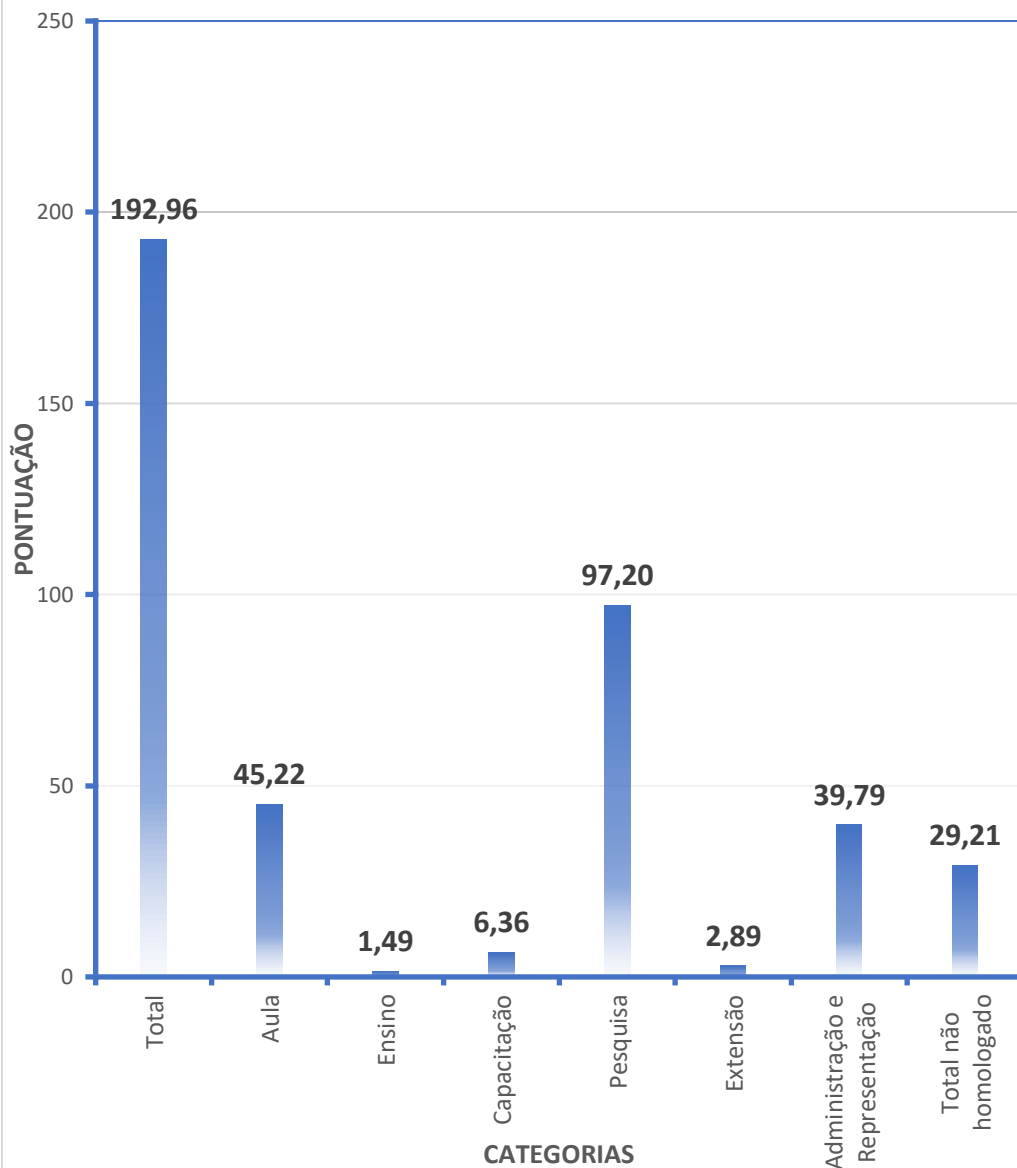

MÉDIA DE PONTUAÇÃO RAD 2023/1 - AGRONOMIA