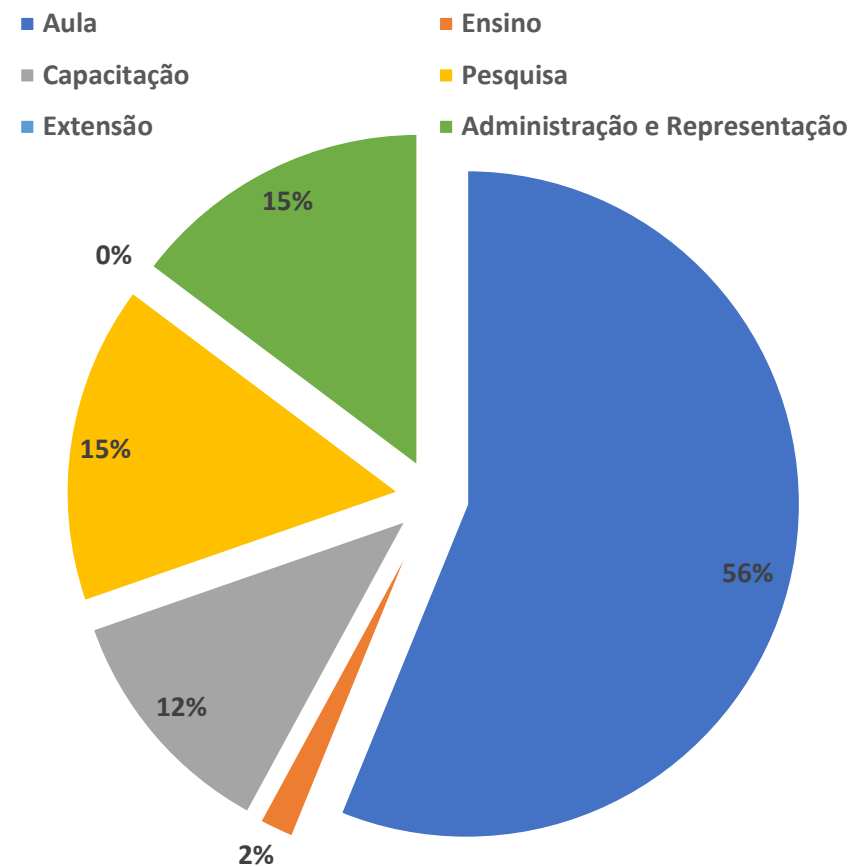

MÉDIA DE PONTUAÇÃO RAD 2023/1 - FÍSICA