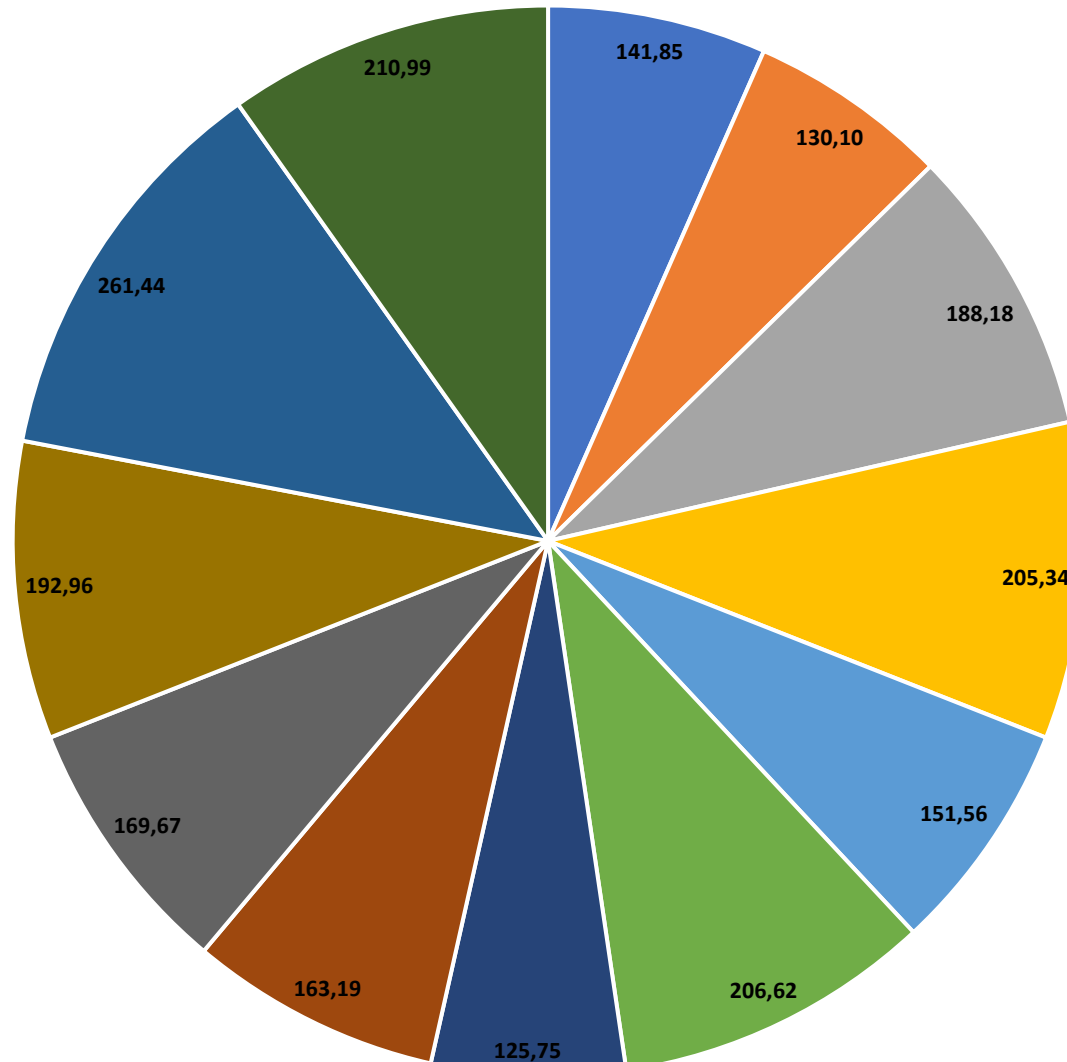

RAD TOTAL DE PONTOS POR ÁREA 2023/1

- FÍSICA
- MULTIDISCIPLINAR
- ZOOTECNIA
- QUÍMICA
- MATEMÁTICA
- EDUCAÇÃO
- GESTÃO
- ENGENHARIA
- COMPUTAÇÃO
- AGRONOMIA
- BIOLOGIA
- ALIMENTOS