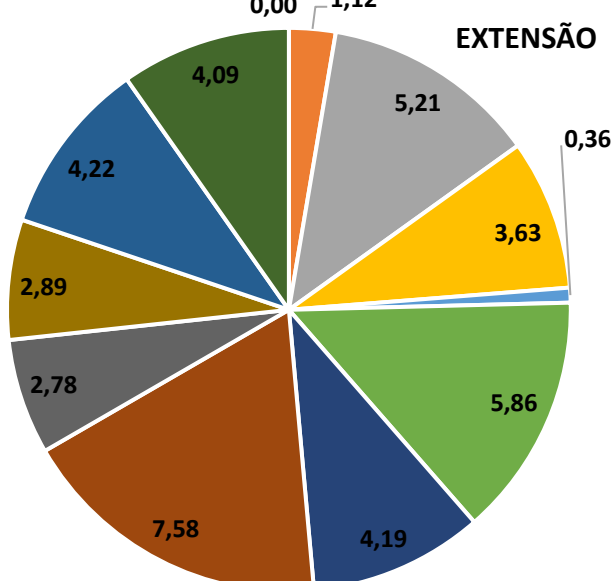

## Área: Zootecnia

Professor	Situação	Total	Aula	Ensino	Capacitação	Pesquisa	Extensão	Administração e Representação	Total não homologado
Adriano Carvalho Costa	Homologado	174	50	0	0	124	0	0	10,11
Ana Paula Cardoso Gomide	Homologado	214,1	90	0	0	41,02	0	83,06	0
Cibele Silva Minafra	Homologado	345,7	122	5	3	192,75	4,25	18,7	6,87
Elis Aparecido Bento	Homologado	166,6	78	3,75	1	15	8,75	60,08	0
Fabiana Ramos dos Santos	Homologado	193,8	66	0	0	63,92	1,26	62,58	15
Francisco Ribeiro de Araújo Neto	Homologado	176	78	0	0	63,53	0	34,5	0
Jessika Mara Martins Ribeiro	Homologado	88,31	72	0	0	1,25	0	15,06	0
Karen Martins Leão	Homologado	179,1	54	0	0	75,77	13,75	35,6	0
Kátia Aparecida de Pinho Costa	Homologado	284,3	66	18,75	1	155,52	7,5	35,56	0
Kátia Cylene Guimarães	Homologado	39,05	0	0	0	11,5	6,25	21,3	82,5
Marco Antônio Pereira da Silva	Homologado	185,8	72	0	0	23	18,25	72,58	0
Tiago Pereira Guimaraes	Homologado	211,4	66	3,75	0	49,5	2,5	89,6	0
		<b>Total</b>	<b>Aula</b>	<b>Ensino</b>	<b>Capacitação</b>	<b>Pesquisa</b>	<b>Extensão</b>	<b>Administração e Representação</b>	<b>Total não homologado</b>
		<b>Média</b>	<b>188,18</b>	<b>67,83</b>	<b>2,60</b>	<b>0,42</b>	<b>68,06</b>	<b>5,21</b>	<b>44,05</b>
								<b>44,05</b>	<b>9,54</b>

# MÉDIA DE PONTUAÇÃO RAD 2023/1 - ZOOTECNIA

**RAD TOTAL DE PONTOS POR ÁREA 2023/1**

- FÍSICA
- MULTIDISCIPLINAR
- ZOOTECNIA
- QUÍMICA
- MATEMÁTICA
- EDUCAÇÃO
- GESTÃO
- ENGENHARIA
- COMPUTAÇÃO
- AGRONOMIA
- BIOLOGIA
- ALIMENTOS