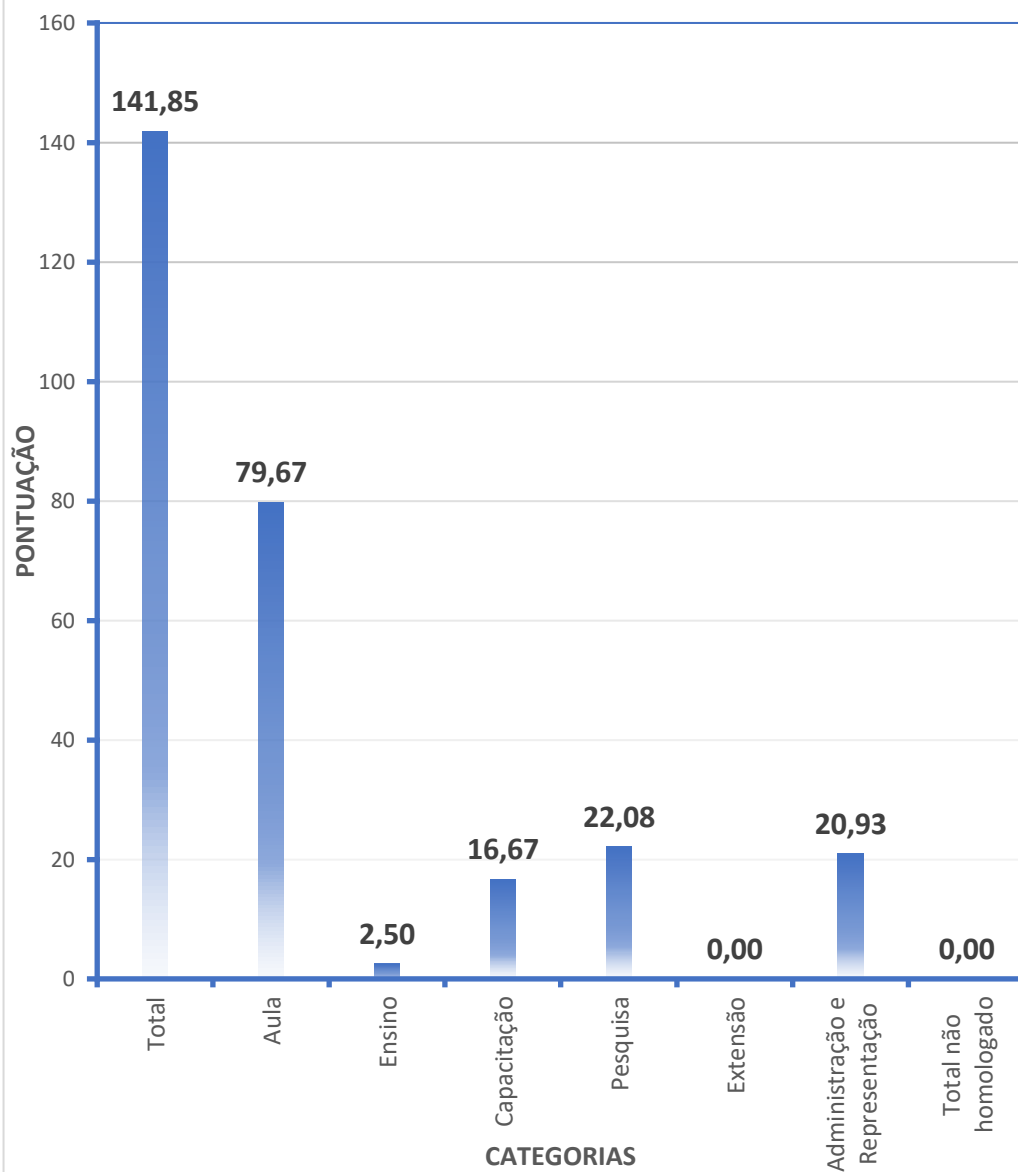

MÉDIA DE PONTUAÇÃO RAD 2023/1 - FÍSICA