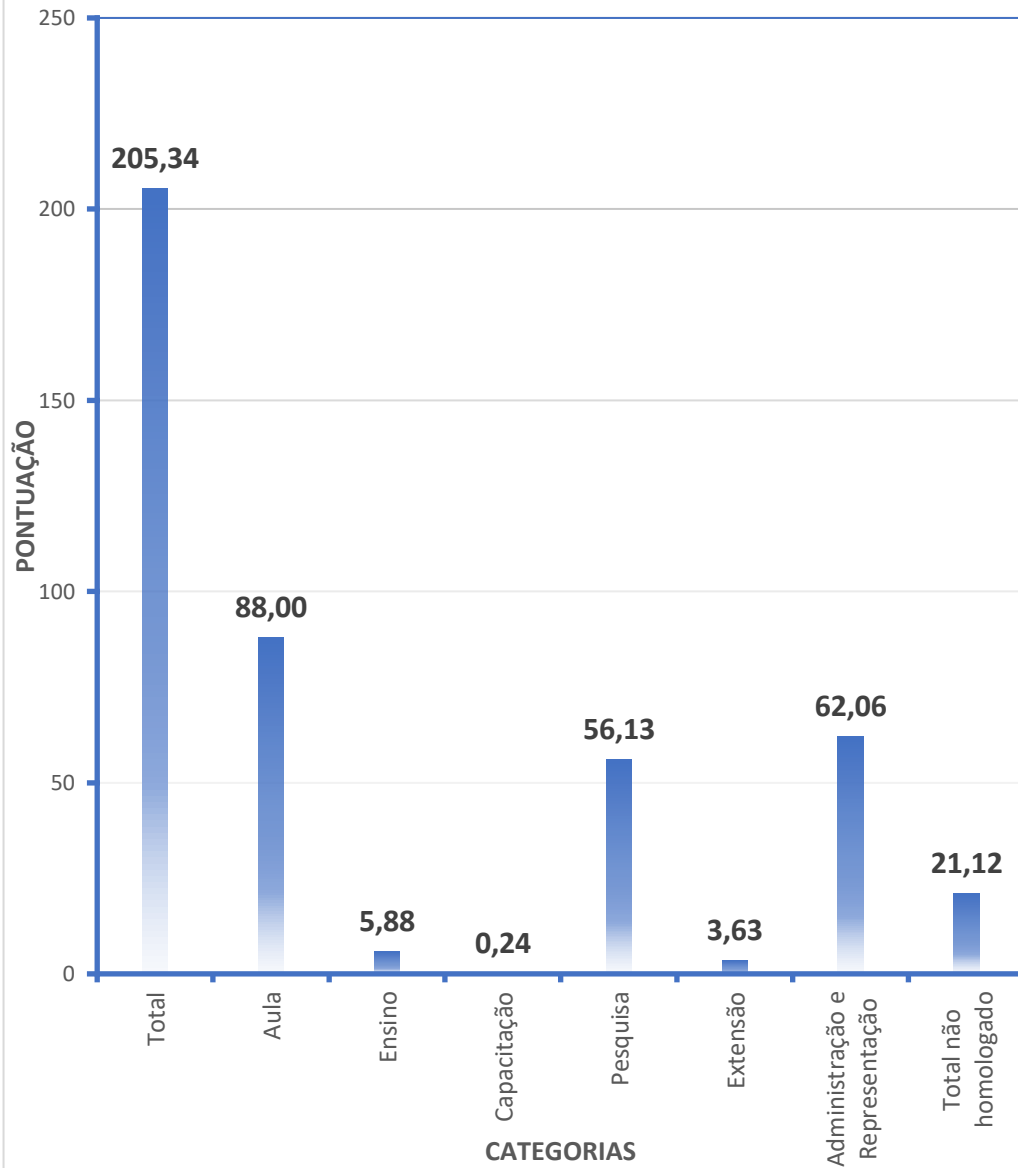

MÉDIA DE PONTUAÇÃO RAD 2023/1 - QUIMICA