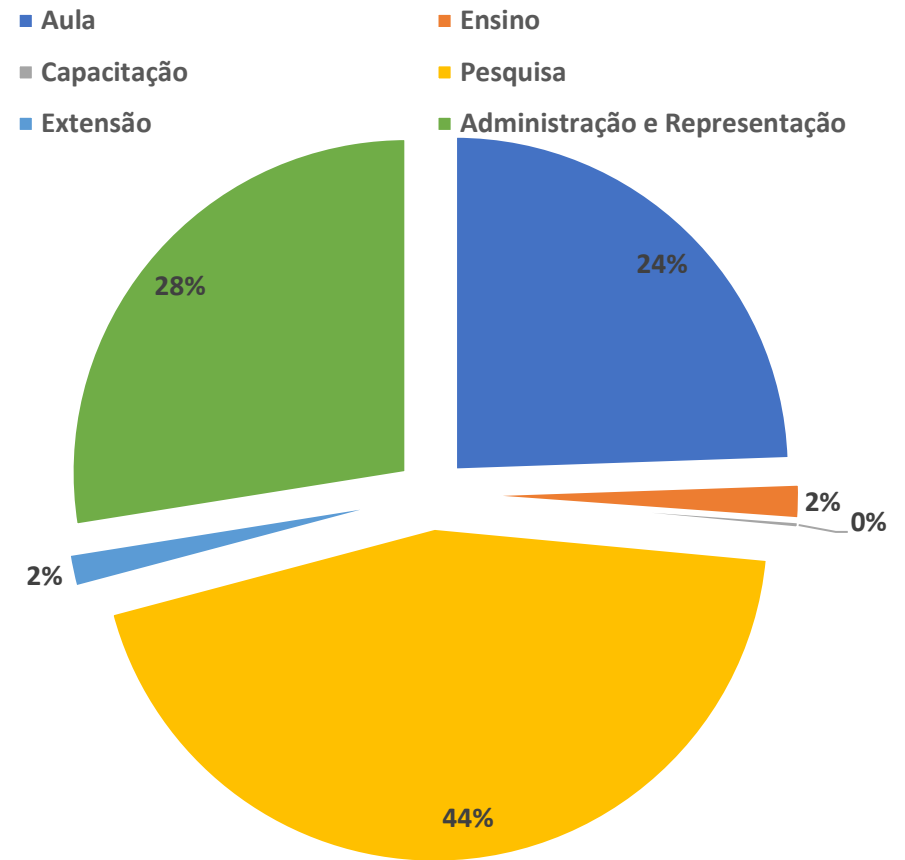

MÉDIA DE PONTUAÇÃO RAD 2023/1 - BIOLOGIA