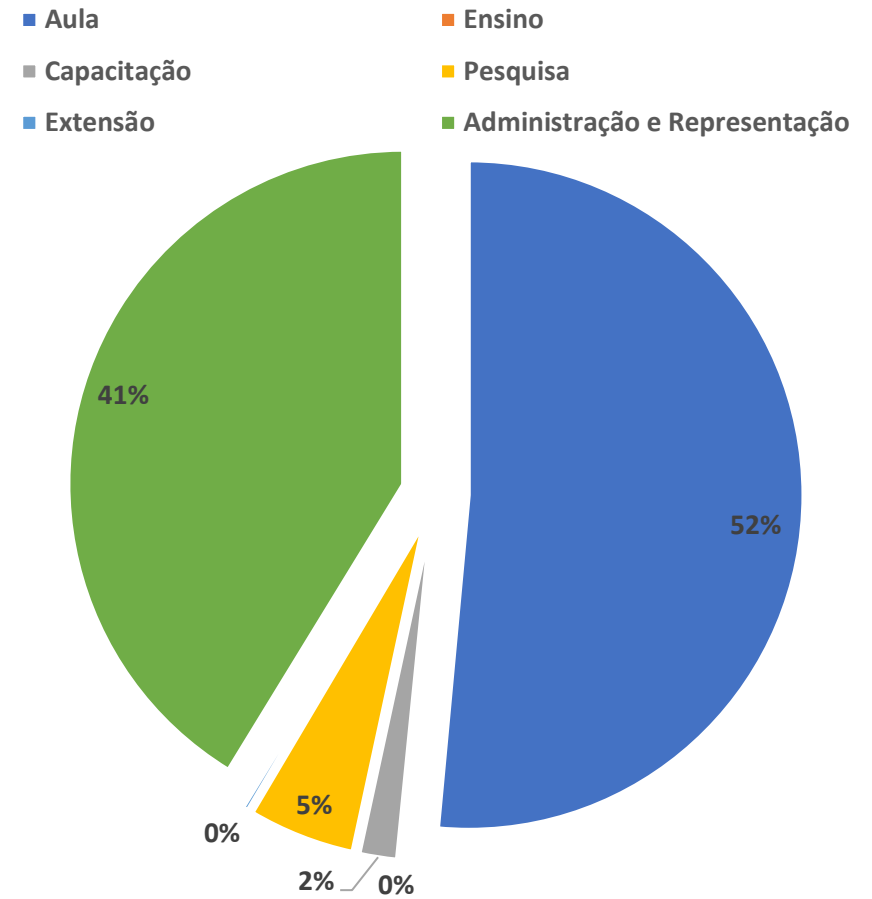

MÉDIA DE PONTUAÇÃO RAD 2023/1 - MATEMATICA