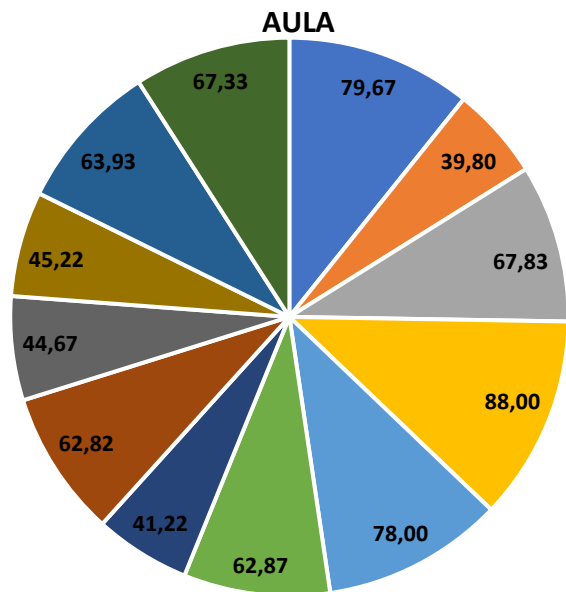

■ FÍSICA
■ MULTIDISCIPLINAR
■ ZOOTECNIA
■ QUÍMICA
■ MATEMÁTICA
■ EDUCAÇÃO
■ GESTÃO
■ ENGENHARIA
■ COMPUTAÇÃO
■ AGRONOMIA
■ BIOLOGIA
■ ALIMENTOS